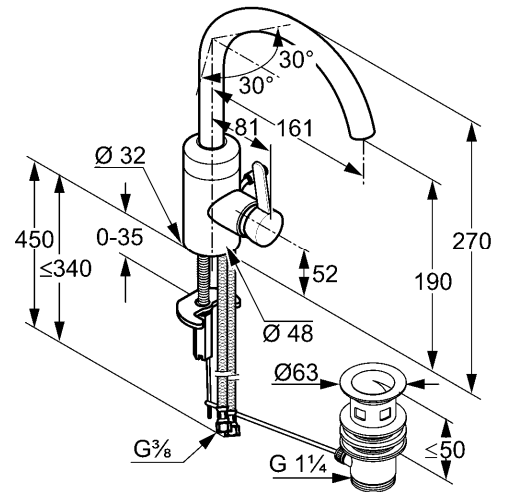

Produit: **BINGO STAR mitigeur de lavabo DN 10**

Réf.: **420230575**

Description produit

levier plein
montage monotrou
débit classe Z
PCA mousseur Caché M 16,5 x 1
cartouche céramique avec limiteur eau
chaude
bec d'écoulement orientable
garniture de vidage G 1 1/4
raccords flexibles G 3/8
système de montage rapide

Finition:
05 chromé

Figure produit

Plan ou dessin coté

Diagramme de débit

Produit: **BINGO STAR mitigeur de lavabo DN 10**

Réf.: **420300575**

Description produit

levier plein
montage monotrou
débit classe Z
PCA mousseur Caché M 16,5 x 1
cartouche céramique avec limiteur eau
chaude
#schwenkbarer Auslauf mit
Anschlagbegrenzung 30°/30°
garniture de vidage G 1 1/4
raccords flexibles G 3/8
système de montage rapide

Finition:
05 chromé

Figure produit

Plan ou dessin coté

Diagramme de débit