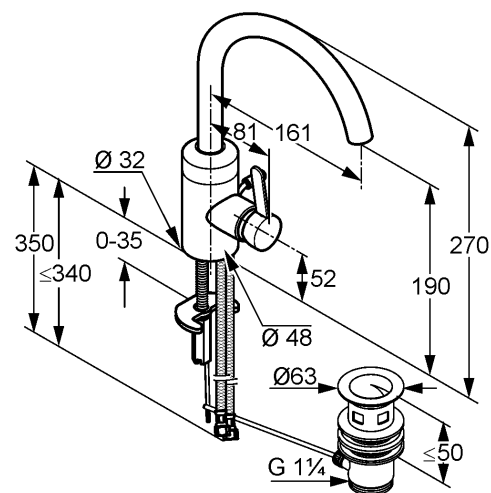

Produit: **BINGO STAR mitigeur de lavabo DN 10**

Réf.: **420230575**

Description produit

levier plein
montage monotrou
débit classe Z
PCA mousseur Caché M 16,5 x 1
cartouche céramique avec limiteur eau
chaude
bec d'écoulement orientable
garniture de vidage G 1 1/4
raccords flexibles G 3/8
système de montage rapide

Finition:
05 chromé

Figure produit

Plan ou dessin coté

Diagramme de débit

Produit: **BINGO STAR mitigeur de lavabo DN 10**

Réf.: **420300575**

Description produit

levier plein
montage monotrou
débit classe Z
PCA mousseur Caché M 16,5 x 1
cartouche céramique avec limiteur eau
chaude
#schwenkbarer Auslauf mit
Anschlagbegrenzung 30°/30°
garniture de vidage G 1 1/4
raccords flexibles G 3/8
système de montage rapide

Finition:
05 chromé

Figure produit

Plan ou dessin coté

Diagramme de débit