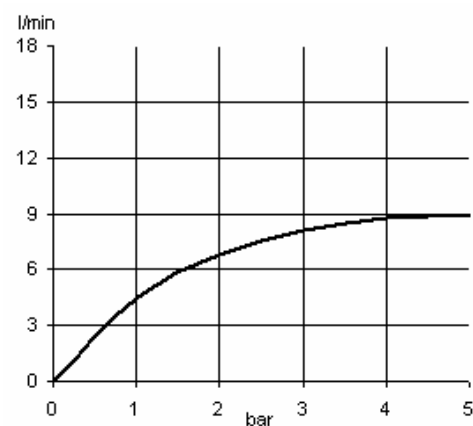

Produit: **BINGO STAR mitigeur de lavabo DN 10**

Réf.: **420230575**

Description produit

levier plein
montage monotrou
débit classe Z
PCA mousseur Caché M 16,5 x 1
cartouche céramique avec limiteur eau
chaude
bec d'écoulement orientable
garniture de vidage G 1 1/4
raccords flexibles G 3/8
système de montage rapide

Finition:
05 chromé

Figure produit

Plan ou dessin coté

Diagramme de débit

Produit: **BINGO STAR mitigeur de lavabo DN 10**

Réf.: **420300575**

Description produit

levier plein
montage monotrou
débit classe Z
PCA mousseur Caché M 16,5 x 1
cartouche céramique avec limiteur eau
chaude
#schwenkbarer Auslauf mit
Anschlagbegrenzung 30°/30°
garniture de vidage G 1 1/4
raccords flexibles G 3/8
système de montage rapide

Finition:
05 chromé

Figure produit

Plan ou dessin coté

Diagramme de débit