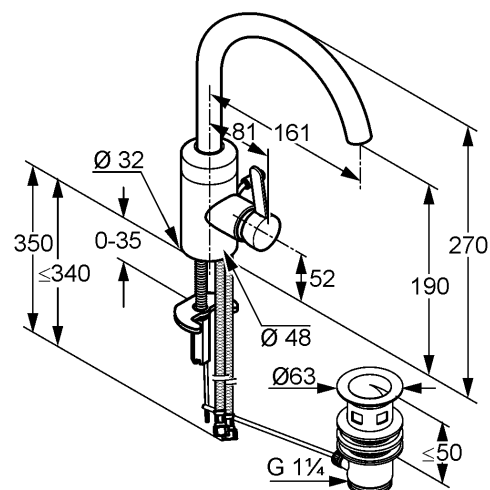

Product: **BINGO STAR ééngreeps wastafelmengkraan 3/8"**

Artikelnr.: **420230575**

Artikelomschrijving

gesloten hendel
1-gatsmontage
doorstroomklasse Z
PCA Cache-perlator M 16,5 x 1
ker. cartouche met heetwaterbegrenzing
draaibare uitloop
waste-inrichting 1 1/4"
flexibele aansluitingen G 3/8
snelmontagesysteem

oppervlak:
05 verchromd

Productafbeelding

Maattekening

Doorstroomdiagram

Product: **BINGO STAR ééngreeps wastafelmengkraan**
3/8"

Artikelnr.: **420300575**

Artikelomschrijving

gesloten hendel
 1-gatsmontage
 doorstroomklasse Z
 PCA Cache-perlator M 16,5 x 1
 ker. cartouche met heetwaterbegrenzing
 draaibare uitloop met aanslagbegrenzing
 30°/30°
 waste-inrichting 1 1/4"
 flexibele aansluitingen G 3/8
 snelmontagesysteem

oppervlak:
 05 verchromd

Productafbeelding

Maattekening

Doorstroomdiagram