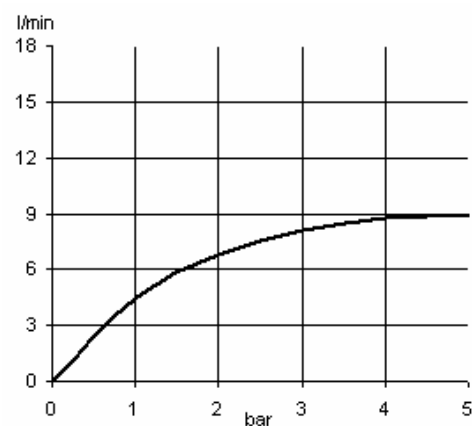

oppervlak:
05 verchromd

Productafbeelding

Maattekening

Doorstroomdiagram

Product: **BINGO STAR ééngreeps wastafelmengkraan**
3/8"

Artikelnr.: **420300575**

Artikelomschrijving

gesloten hendel
 1-gatsmontage
 doorstroomklasse Z
 PCA Cache-perlator M 16,5 x 1
 ker. cartouche met heetwaterbegrenzing
 draaibare uitloop met aanslagbegrenzing
 30°/30°
 waste-inrichting 1 1/4"
 flexibele aansluitingen G 3/8
 snelmontagesysteem

oppervlak:
 05 verchromd

Productafbeelding

Maattekening

Doorstroomdiagram