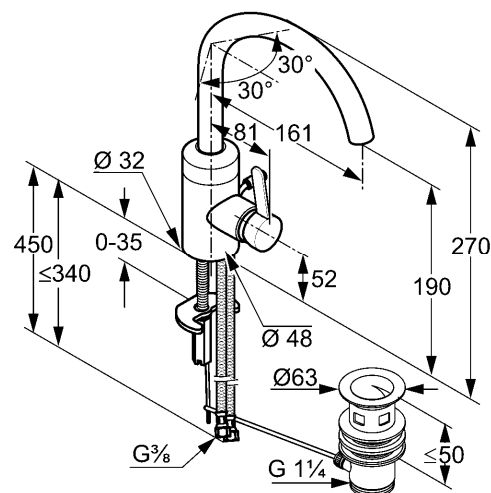

Product: **BINGO STAR ééngreeps wastafelmengkraan 3/8"**

Artikelnr.: **420230575**

Artikelomschrijving

gesloten hendel
1-gatsmontage
doorstroomklasse Z
PCA Cache-perlator M 16,5 x 1
ker. cartouche met heetwaterbegrenzing
draaibare uitloop
waste-inrichting 1 1/4"
flexibele aansluitingen G 3/8
snelmontagesysteem

oppervlak:
05 verchromd

Productafbeelding

Maattekening

Doorstroomdiagram

Product: **BINGO STAR ééngreeps wastafelmengkraan**
3/8"

Artikelnr.: **420300575**

Artikelomschrijving

gesloten hendel
 1-gatsmontage
 doorstroomklasse Z
 PCA Cache-perlator M 16,5 x 1
 ker. cartouche met heetwaterbegrenzing
 draaibare uitloop met aanslagbegrenzing
 30°/30°
 waste-inrichting 1 1/4"
 flexibele aansluitingen G 3/8
 snelmontagesysteem

oppervlak:
 05 verchromd

Productafbeelding

Maattekening

Doorstroomdiagram