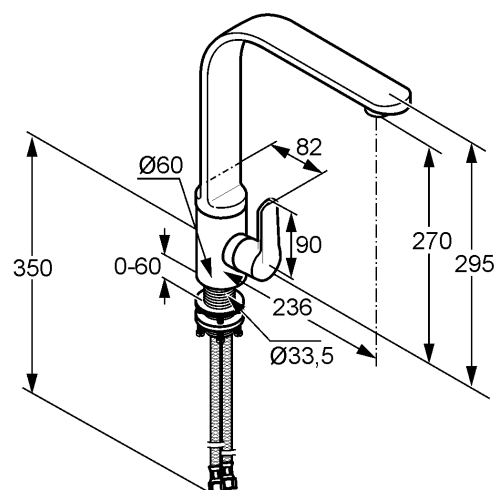

Product: **JOOP! multifunctionele mengkraan 3/8"**

Artikelnr.: **55904..75**

Artikelomschrijving

voor wastafels en spoelbakken
 gesloten hendel
 1-gatsmontage
 doorstroomklasse A
 cascade perlator M 24 x 1
 ker. cartouche met heetwaterbegrenzing
 draaibare uitloop
 flexibele aansluitingen G 3/8
 schachtbevestiging

oppervlak:
 O5 verchromd
 H8 chroom/velourchroom
 H7 chroom/glas green
 H8 chroom/glas amber

Productafbeelding

Maattekening

Doorstroomdiagram