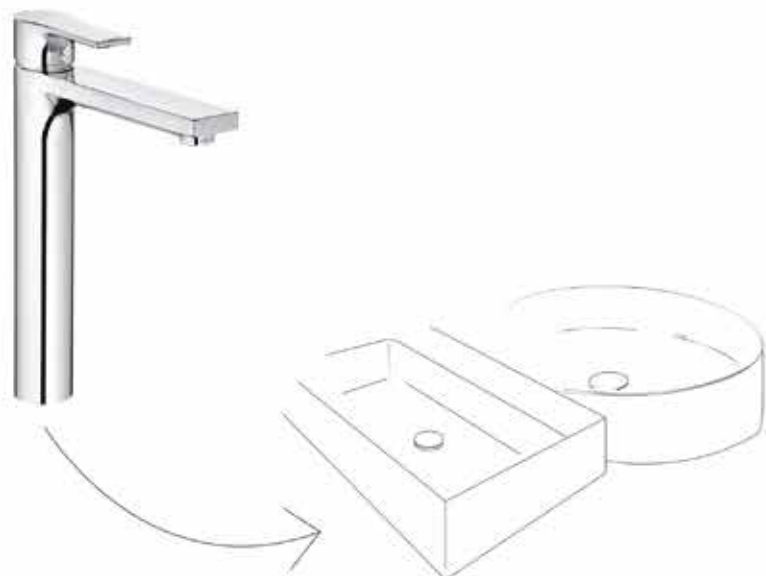

naše budoucí aktivity.

Vzhled KLUDI ZENTA SL pramení z její podstaty

Detail
Liebe

DŮRAŽ NA DETAIL

Dokonalá souhra kruhu a obdélníku. Měkké obrysy splynou s cylindrickými a kubickými formami a zajišťují hladký přechod

$R 1.5 \text{ mm}$

PŘESNOST

Minimální poloměr okraje pro maximální přehlednost

SRDCE

Kvalitní kartuše KLUDI
pro dlouhou životnost
a mimořádně tichý průtok

DELIKÁTNÍ TREND

Štíhlý, elegantní design a čisté tvary.
Pro umyvadla s odpadovou soupravou
i bez ní

Když dojde ke spojení kruhu a obdélníku, výsledek se jmenuje KLUDI ZENTA SL. Jemné setkání základních geometrických tvarů vytváří nový, lehký vzhled umyvadel, vany a sprchy. Formálně promyšleno až do nejmenšího detailu, ZENTA SL představuje archetypální design s hladkými přechody mezi tělem, výtokem a pákou.

Půvab. Cylindrické rozety a kubické prvky v kombinaci se stylem. Kovová sprchová baterie zvýrazňuje svoji prvotřídní kvalitu.

Svoboda. Kartuše, srdce baterie, je u vanových a sprchových baterií umístěna v zadní části. Tak vzniká více místa i v malých prostorech.