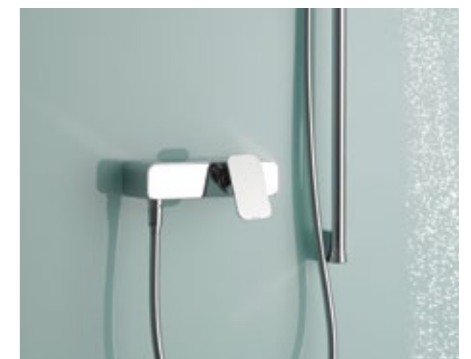

Ob für die freistehende Wanne, als wandmontierte Lösung oder für die Dreiloch-Fliesenrandmontage: Auch die KLUDI E2 Wannenmischer reihen sich ein in die Designlinie, die zwischen der puren Reduktion und der organischen Form angesiedelt ist.

Lieber eine großzügige Kopfbrause für den imposanten Regenguss oder eine Handbrause für das flexible Duschen? Alle notwendigen Elemente stehen im charakteristischen Soft-Edge-Design zur Verfügung; selbst Details wie der Wandanschlussbogen für den Brauseschlauch zeigen die Designmerkmale. Dazu gibt es passende Brausestangen und Schläuche – schlicht alles, was es braucht, um ein individuelles Bad zu bauen.