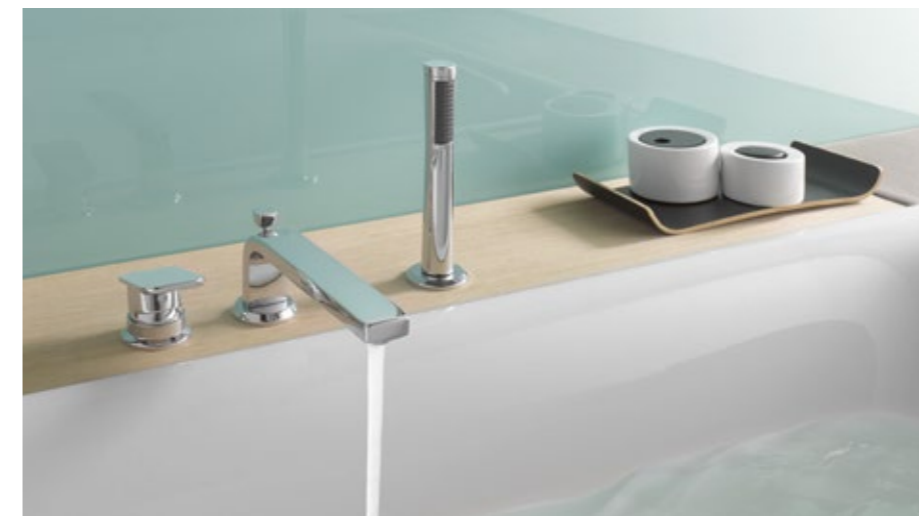

Mehr FreiRaum unter dem Auslauf: Die können mehr als Hände waschen

Wer am Waschtisch nicht nur Hände wäscht, sollte sich mit dem KLUDI FreiRaum-Konzept befassen. Denn wenn die Armatur gelegentlich auch zum Haarewaschen oder Befüllen von Gefäßen dienen soll, punkten die Einhebelmischer mit hohem Auslauf.

Besonders gut passen diese großzügigen Varianten zu modernen Waschplätzen. An Aufsatzwaschtischen und Waschschüsseln wird maximale Flexibilität gefordert. Das KLUDI FreiRaum-Konzept ist dafür mit seinen unterschiedlichen Auslaufhöhen und Auslauflängen die Ideallösung.

Die FreiRaum-Varianten der KLUDI E2 bieten Auslaufhöhen von 80 mm, 120 mm, 155 mm oder 272 mm. Sie sind die flexible Lösung für jeden modernen Waschplatz.

Armaturen für das Naherholungsgebiet

An der Wanne zeigt die Armatur ihren Sinn für die Sinnlichkeit: Die Wanne ist das Naherholungsgebiet in den eigenen vier Wänden – und die Wannenmischer von KLUDI E2 bespielen diese große Bühne der Entspannung. Zwei Nutzungsarten sind im Angebot – umschaltbar durch die Zugknopfsteuerung. Zum einen der großvolumige Wanneneinlauf für das schnelle Befüllen der Wanne. Zum anderen die Handbrause für das Duschen in der Wanne oder das Abbrausen nach der Haarwäsche.

Ob für die freistehende Wanne, als wandmontierte Lösung oder für die Dreiloch-Fliesenrandmontage: Auch die KLUDI E2 Wannenmischer reihen sich ein in die Designlinie, die zwischen der puren Reduktion und der organischen Form angesiedelt ist.