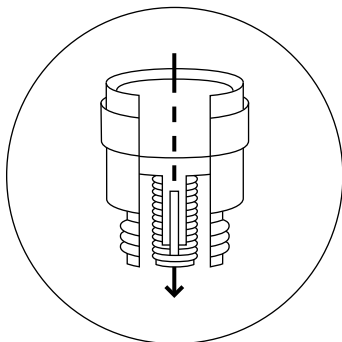

Découvrez le petit dernier
de la famille KLUDI COCKPIT !

Une expérience sensorielle totale : la douche de tête de grandes dimensions pivote à 360° et se règle également en hauteur. Il est ainsi possible de définir une hauteur optimale quelle que soit la hauteur du plafond. Une articulation à rotule intégrée permet par ailleurs de régler l'inclinaison du disque de jet selon ses préférences.

→

1 bar

↑

Des performances fiables : le stabilisateur assure une pression constante de l'eau et offre ainsi une protection durable contre les dommages causés à la douche de tête, même si les buses sont bouchées.

→

Une conception irréprochable : l'intérieur de la douche de tête a été conçu par les ingénieurs KLUDI pour empêcher tout écoulement d'eau à la fin de la douche.

Pas d'écoulement après la fermeture du robinet