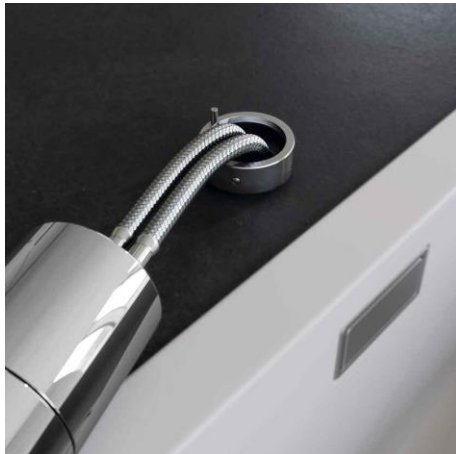

Un confort optimal grâce à un large éventail de fonctions : le modèle « Comfort Plus » du robinet Kludi Mix offre un choix de quatre fonctions supplémentaires, de la douchette à vaisselle au robinet inclinable en passant par l'installation devant une fenêtre.

Photo : KLUDI GmbH & Co. KG
[[210730_PI_KLUDI Mix_05.jpg]](#)

***

Kludi – le spécialiste des robinetteries

La société Kludi GmbH & Co. KG, qui a son siège dans la ville de Menden, en Westphalie (Allemagne), est spécialisée dans la fabrication de robinetteries de salle de bains et de cuisine, de douchettes et de systèmes de douche. Avec le slogan de marque « Water in Perfection », Kludi définit son ambition de qualité maximale. La gamme de robinetteries de salle de bains repose sur deux piliers. Sous l'étiquette « Smart Luxury », des styles clairement définis sont proposés, tandis que « Pure Function » satisfait, avec des robinetteries fonctionnelles, une ambition de qualité solide et un haut niveau d'utilité. Et pour ces deux gammes de salle de bains, il existe des concepts de douchettes adaptés avec « Shower Dreams ». Dans le domaine des robinetteries de cuisine, Kludi propose une vaste gamme de produits sous le thème « Kitchen Competence ».

Depuis presque 100 ans, cette entreprise familiale présente à l'international appose sa marque sur l'utilisation domestique de l'eau avec des concepts de robinetteries novateurs et des solutions innovatrices pour la cuisine et la salle de bains. Aujourd'hui, plus de 1 000 collaborateurs développent, fabriquent et distribuent au sein du groupe Kludi des produits destinés au commerce spécialisé qui sont vendus dans de nombreux pays de par le monde. Depuis son siège principal à Menden, le groupe Kludi gère 13 succursales de vente à l'international. Les produits sont fabriqués dans trois usines européennes. En outre, une coentreprise exploite un site de production autonome aux Émirats arabes unis.

Découvrez-en davantage sur *Kludi – Water in Perfection* en ligne sur www.kludi.com

***