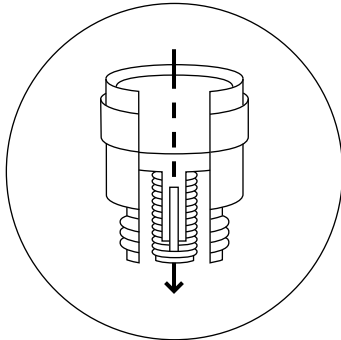

Individuele douche-ervaring voor alle zintuigen: De royale hoofddouche is niet alleen naar wens te draaien, maar ook in hoogte te verstellen. Het douchesysteem kan zo optimaal worden aangepast aan elke plafondhoogte. Het geïntegreerde kogelgewricht maakt het ook mogelijk, de straalrichting van de hoofddouche individueel aan te passen.

→

1 bar

↑

Betrouwbare prestaties: Een ingebouwde constante drukhouder zorgt voor altijd gelijkblijvende waterdruk en biedt zo een langdurige bescherming voor de hoofddouche - zelfs bij verstopte douchenoppen.

→

Perfekte constructie: De Kludi ingenieurs hebben het binnenwerk van de hoofddouche zo ontworpen dat er na het beëindigen van de douchesessie geen water meer nadruppelt.