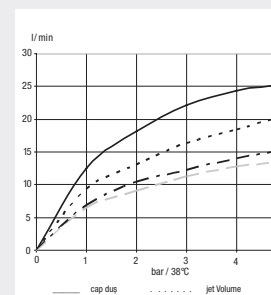

6609505-00