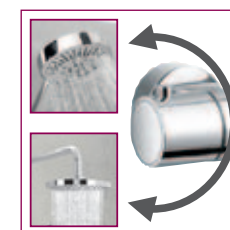

● KLUDI ●

Mai mult decât o revigorare – sistemele KLUDI DUAL SHOWER

6167705-00
KLUDI DUAL SHOWER SYSTEM:
cu un cap duș Ø 172 mm
KLUDI ZENTA 1S pară duș:
jet duș
furtun metallic 1500 mm

6609005-00
KLUDI DUAL SHOWER SYSTEM:
cu un cap duș Ø 200mm,
KLUDI ZENTA 2S pară duș:
jet duș, jet fin
SUPARAFLEX furtun duș 1600 mm

6609105-00
KLUDI DUAL SHOWER SYSTEM:
cu un cap duș Ø 200mm
KLUDI A-QA_s pară duș:
jeturi: Booster, Smooth, Volume
SUPARAFLEX furtun duș 1600 mm

6609505-00
KLUDI THERMOSTAT
DUAL SHOWER SYSTEM DN 15:
cu un cap duș Ø 200mm,
KLUDI A-QA_s pară duș:
jeturi: Booster, Smooth, Volume
SUPARAFLEX furtun duș 1600 mm

Comutator cu mâner de închidere:
În poziția zero nu curge apa. Răsucind mânerul în spate, va curge apa din para de duș, în față va curge din capul de duș. Cu cât se va roti mâner mai mult spre funcția dorită, cu atât va crește debitul de apă.