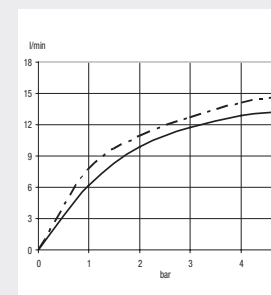

6167705-00