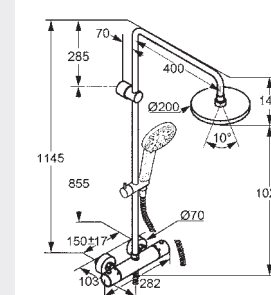

Comutator cu mâner de închidere:
În poziția zero nu curge apa. Răsucind mânerul în spate, va curge apa din para de duș, în față va curge din capul de duș. Cu cât se va roti mâner mai mult spre funcția dorită, cu atât va crește debitul de apă.

Temperatura specifică a apei se reglează exact cu ajutorul termostatului, dotat cu o protecție de apă fierbinte la 38 °C.

MĂSURĂTORI

6609005-00

6609105-00

6167705-00

6609505-00

DIAGRAMA DE DEBIT

6609005-00

6609105-00

6167705-00

6609505-00

Comutator pentru pară sau cap duș
Mânerul indică în sus, apa va curge din para de duș. Se răsucește mânerul spre dreapta, apa va curge din cap duș.

Suport culisant
Ajustare facilă pe plan orizontal și vertical a suportului culisant. Fără trepte de reglare pentru o poziționare specifică.