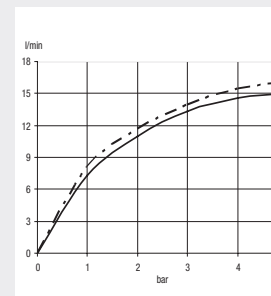

Comutator cu mâner de închidere:
În poziția zero nu curge apa. Răsucind mânerul în spate, va curge apa din para de duș, în față va curge din capul de duș. Cu cât se va roti mâner mai mult spre funcția dorită, cu atât va crește debitul de apă.

Temperatura specifică a apei se reglează exact cu ajutorul termostatului, dotat cu o protecție de apă fierbinte la 38 °C.

MĂSURĂTORI

6609005-00

6609105-00

6167705-00

6609505-00

DIAGRAMA DE DEBIT

6609005-00