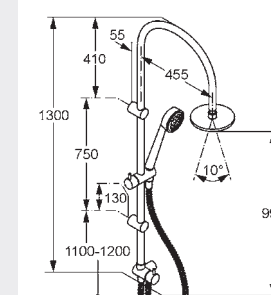

Comutator cu mâner de închidere:
În poziția zero nu curge apa. Răsucind mânerul în spate, va curge apa din para de duș, în față va curge din capul de duș. Cu cât se va roti mâner mai mult spre funcția dorită, cu atât va crește debitul de apă.

Temperatura specifică a apei se reglează exact cu ajutorul termostatului, dotat cu o protecție de apă fierbinte la 38 °C.

MĂSURĂTORI

6609005-00

6609105-00

6167705-00

6609505-00

DIAGRAMA DE DEBIT

6609005-00

6609105-00

6167705-00

6609505-00

Comutator pentru pară sau cap duș
Mânerul indică în sus, apa va curge din para de duș. Se răsucește mânerul spre dreapta, apa va curge din cap duș.

Suport culisant
Ajustare facilă pe plan orizontal și vertical a suportului culisant. Fără trepte de reglare pentru o poziționare specifică.