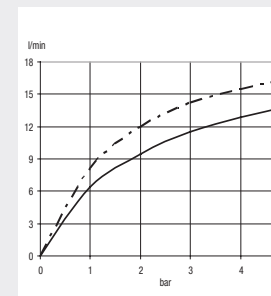

Comutator cu mâner de închidere:
În poziția zero nu curge apa. Răsucind mânerul în spate, va curge apa din para de duș, în față va curge din capul de duș. Cu cât se va roti mâner mai mult spre funcția dorită, cu atât va crește debitul de apă.

Temperatura specifică a apei se reglează exact cu ajutorul termostatului, dotat cu o protecție de apă fierbinte la 38 °C.

MĂSURĂTORI

6609005-00

6609105-00

6167705-00

6609505-00

DIAGRAMA DE DEBIT

6609005-00

6609105-00

6167705-00

6609505-00

Comutator pentru pară sau cap duș
Mânerul indică în sus, apa va curge din para de duș. Se răsucește mânerul spre dreapta, apa va curge din cap duș.

Suport culisant
Ajustare facilă pe plan orizontal și vertical a suportului culisant. Fără trepte de reglare pentru o poziționare specifică.