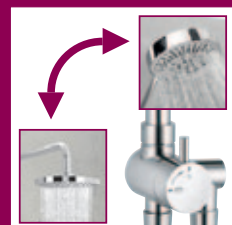

Comutator cu mâner de închidere:
În poziția zero nu curge apa. Răsucind mânerul în spate, va curge apa din para de duș, în față va curge din capul de duș. Cu cât se va roti mâner mai mult spre funcția dorită, cu atât va crește debitul de apă.

Temperatura specifică a apei se reglează exact cu ajutorul termostatului, dotat cu o protecție de apă fierbinte la 38 °C.

MĂSURĂTORI

6609005-00

6609105-00

6167705-00

6609505-00

DIAGRAMA DE DEBIT

6609005-00

6609105-00

6167705-00

6609505-00

Comutator pentru pară sau cap duș
Mânerul indică în sus, apa va curge din para de duș. Se răsucește mânerul spre dreapta, apa va curge din cap duș.

Suport culisant
Ajustare facilă pe plan orizontal și vertical a suportului culisant. Fără trepte de reglare pentru o poziționare specifică.