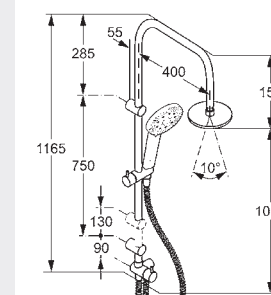

6609105-00
KLUDI DUAL SHOWER SYSTEM:
cu un cap duș Ø 200mm
KLUDI A-QA_s pară duș:
jeturi: Booster, Smooth, Volume
SUPARAFLEX furtun duș 1600 mm

6609505-00
KLUDI THERMOSTAT
DUAL SHOWER SYSTEM DN 15:
cu un cap duș Ø 200mm,
KLUDI A-QA_s pară duș:
jeturi: Booster, Smooth, Volume
SUPARAFLEX furtun duș 1600 mm

Comutator cu mâner de închidere:
În poziția zero nu curge apa. Răsucind mânerul în spate, va curge apa din para de duș, în față va curge din capul de duș. Cu cât se va roti mâner mai mult spre funcția dorită, cu atât va crește debitul de apă.

Temperatura specifică a apei se reglează exact cu ajutorul termostatului, dotat cu o protecție de apă fierbinte la 38 °C.

MĂSURĂTORI

6609005-00

6609105-00

6167705-00

6609505-00

DIAGRAMA DE DEBIT

6609005-00

6609105-00

6167705-00

6609505-00

Comutator pentru pară sau cap duș
Mânerul indică în sus, apa va curge din para de duș. Se răsucește mânerul spre dreapta, apa va curge din cap duș.

Suport culisant
Ajustare facilă pe plan orizontal și vertical a suportului culisant. Fără trepte de reglare pentru o poziționare specifică.