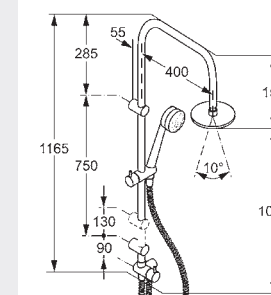

6609105-00
KLUDI DUAL SHOWER SYSTEM:
cu un cap duș Ø 200mm
KLUDI A-QA_s pară duș:
jeturi: Booster, Smooth, Volume
SUPARAFLEX furtun duș 1600 mm

6609505-00
KLUDI THERMOSTAT
DUAL SHOWER SYSTEM DN 15:
cu un cap duș Ø 200mm,
KLUDI A-QA_s pară duș:
jeturi: Booster, Smooth, Volume
SUPARAFLEX furtun duș 1600 mm

Comutator cu mâner de închidere:
În poziția zero nu curge apa. Răsucind mânerul în spate, va curge apa din para de duș, în față va curge din capul de duș. Cu cât se va roti mâner mai mult spre funcția dorită, cu atât va crește debitul de apă.

Temperatura specifică a apei se reglează exact cu ajutorul termostatului, dotat cu o protecție de apă fierbinte la 38 °C.

MĂSURĂTORI

6609005-00

6609105-00

6167705-00

6609505-00

DIAGRAMA DE DEBIT

6609005-00

6609105-00

6167705-00

6609505-00

Comutator pentru pară sau cap duș
Mânerul indică în sus, apa va curge din para de duș. Se răsucește mânerul spre dreapta, apa va curge din cap duș.

Suport culisant
Ajustare facilă pe plan orizontal și vertical a suportului culisant. Fără trepte de reglare pentru o poziționare specifică.