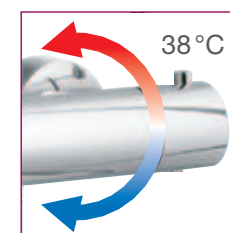

Comutator cu mâner de închidere:
În poziția zero nu curge apa. Răsucind mânerul în spate, va curge apa din para de duș, în față va curge din capul de duș. Cu cât se va roti mâner mai mult spre funcția dorită, cu atât va crește debitul de apă.