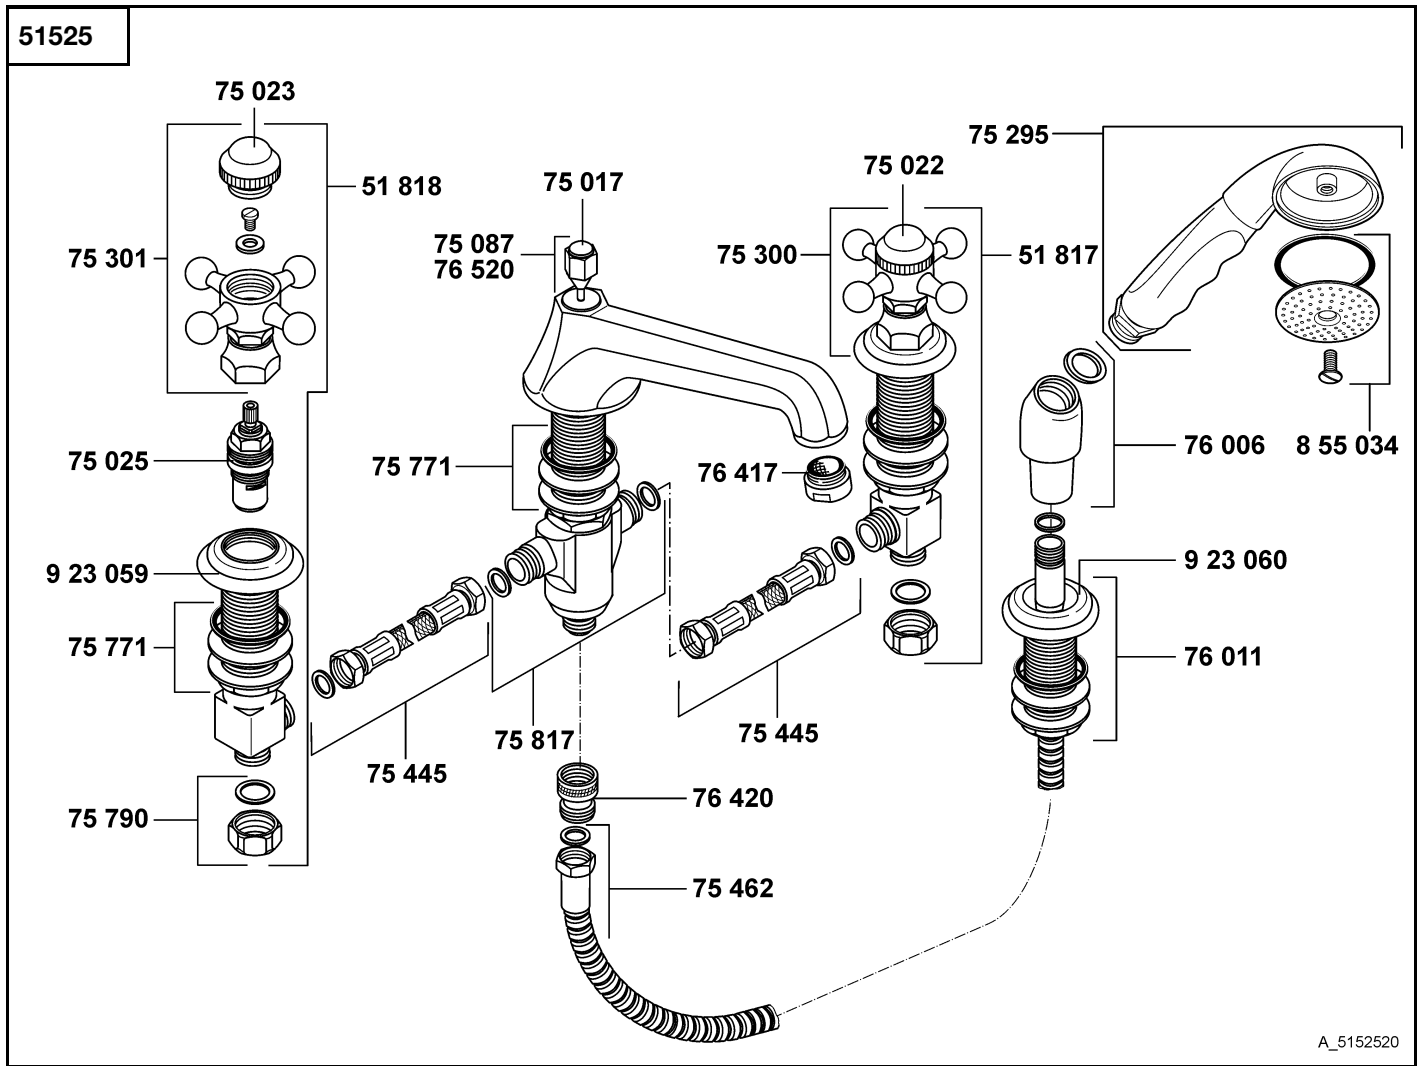

KLUDI ADLON

A_5152520

51525 → 04/01 **Wannenfüll- und Brausearmatur DN 15**

bath and shower mixer DN 15

bad-/douchemengkraan 1/2"

51 817 Seitenventil, COLD
51 818 Seitenventil, HOT
75 017 Umstellgriff
75 022 Porzellanmarkierung, COLD
75 023 Porzellanmarkierung, HOT
75 025 Keramik-Oberteil G 1/2, 180°
75 087 Umstellung, KLUDI ADLON
75 295 Handbrause DN 15
75 300 Griff, KLUDI ADLON, COLD
75 301 Griff, KLUDI ADLON, HOT
75 445 Druckschlauch
75 462 Brauseschlauch
75 771 Befestigungssatz
75 790 ÜW-Mutter
75 817 Brücke
76 006 Brausehalter
76 011 Schlauchdurchführung
76 417 Cascade-Strahlregler M 28 x 1/B
76 420 RV-Verschraubung
76 520 Dichtungssatz
855 034 Sieb
923 059 Rosette
923 060 Rosette

side valve, COLD
side valve, HOT
lever for diverter
porcelain-insert, COLD
porcelain-insert, HOT
ceramic headpart G 1/2, 180°
diverter, KLUDI ADLON
handshower DN 15
handle, KLUDI ADLON, COLD
handle, KLUDI ADLON, HOT
pressure hose
shower hose
shower hose
assembling set
nut
bridge
shower holder
shuft for shower hose
Cascade-flow straightener M 28 x 1/B
back flow preventer coupling
sealing set
valve grate
wall flange
wall flange

stopkraan, COLD
stopkraan, HOT
omstelgreep
pors. kenplaat, COLD
pors. kenplaat, HOT
keramisch bovendeeel G 1/2, 180°
omstelling, KLUDI ADLON
handdouche 1/2"
greep, KLUDI ADLON, COLD
greep, KLUDI ADLON, HOT
hogedruk slang
doucheslang
bevestigingsset
wartelmoer
brug
douchehouder
slangdoorvoer
cascade straalbreker M 28 x 1/B
terugslagklep
set dichtingen
zeef
rozet
rozet