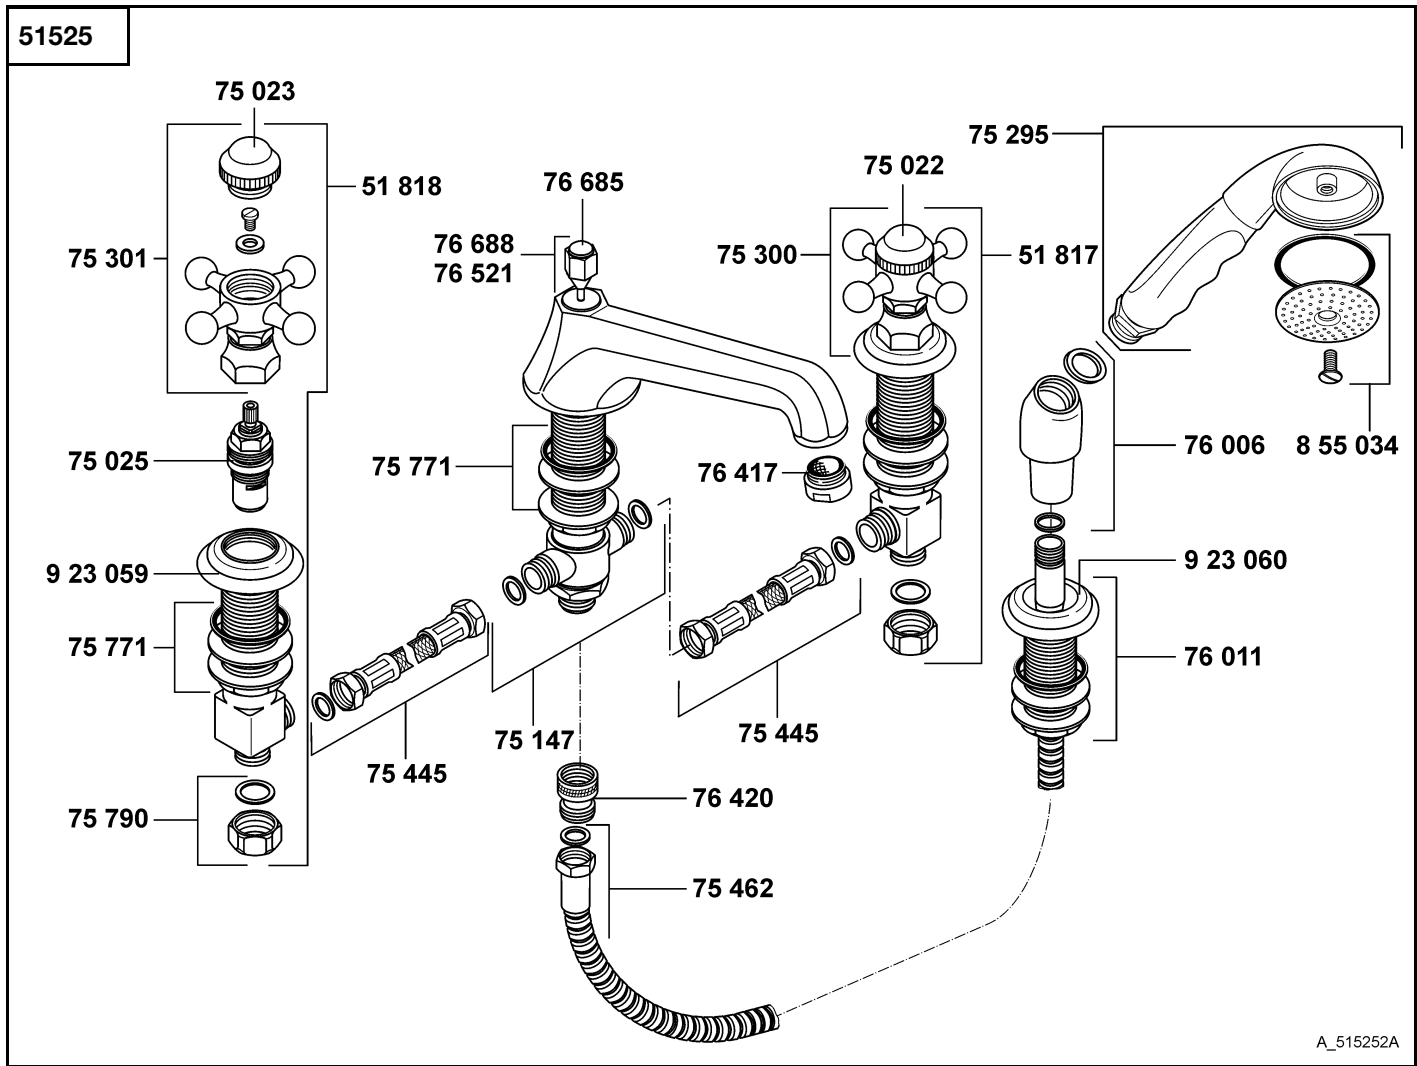

KLUDI ADLON

A_515252A

51525 → 09/02 Wannenfüll- und Brausearmatur DN 15

bath and shower mixer DN 15

bad-/douchemengkraan 1/2"

51 817 Seitenventil, COLD
 51 818 Seitenventil, HOT
 75 022 Porzellanmarkierung, COLD
 75 023 Porzellanmarkierung, HOT
 75 025 Keramik-Oberteil G 1/2, 180°
 75 147 Brücke
 75 295 Handbrause DN 15
 75 300 Griff, KLUDI ADLON, COLD
 75 301 Griff, KLUDI ADLON, HOT
 75 445 Druckschlauch
 75 462 Brauseschlauch
 75 771 Befestigungssatz
 75 790 ÜW-Mutter
 76 006 Brausehalter
 76 011 Schlauchdurchführung
 76 417 Cascade-Strahlregler M 28 x 1/B
 76 420 RV-Verschraubung
 76 521 Dichtungssatz
 76 685 Umstellgriff
 76 688 Umstellung, KLUDI ADLON
 855 034 Sieb
 923 059 Rosette
 923 060 Rosette

side valve, COLD
 side valve, HOT
 porcelain-insert, COLD
 porcelain-insert, HOT
 ceramic headpart G 1/2, 180°
 bridge
 handshower DN 15
 handle, KLUDI ADLON, COLD
 handle, KLUDI ADLON, HOT
 pressure hose
 shower hose
 assembling set
 nut
 shower holder
 shuft for shower hose
 Cascade-flow straightener M 28 x 1/B
 back flow preventer coupling
 sealing set
 lever for diverter
 diverter, KLUDI ADLON
 valve grate
 wall flange
 wall flange

side valve, COLD
 side valve, HOT
 lever for diverter
 porcelain-insert, COLD
 porcelain-insert, HOT
 ceramic headpart G 1/2, 180°
 diverter, KLUDI ADLON
 handshower DN 15
 handle, KLUDI ADLON, COLD
 handle, KLUDI ADLON, HOT
 pressure hose
 shower hose
 shower hose
 assembling set
 nut
 bridge
 shower holder
 shuft for shower hose
 Cascade-flow straightener M 28 x 1/B
 back flow preventer coupling
 sealing set
 valve grate
 wall flange
 wall flange