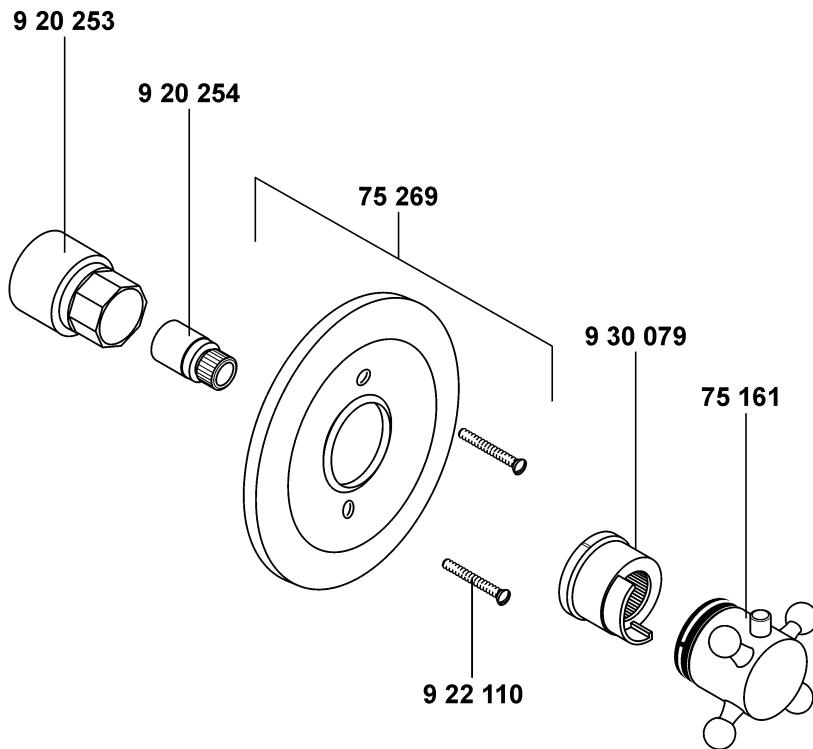

KLUDI ADLON

51719

A_5171920

51719	07/97 → Unterputz-Thermostatarmatur	concealed-thermostat mixer	inbouw thermostaat
	75 161 Temperaturwähigriff, KLUDI ADLON	temperature control handle, KLUDI ADLON	temperatuurkeuzeknop, KLUDI ADLON
	75 269 Rosette	wall flange	rozet
	920 253 Kopfstückverlängerung	head piece extension	huls
	920 254 Spindelverlängerung	spindel screw extension	spindelverlenging
	922 110 Schraube	screw	schroef
	930 079 Justierbuchse	sleeve	blokkeringshuls