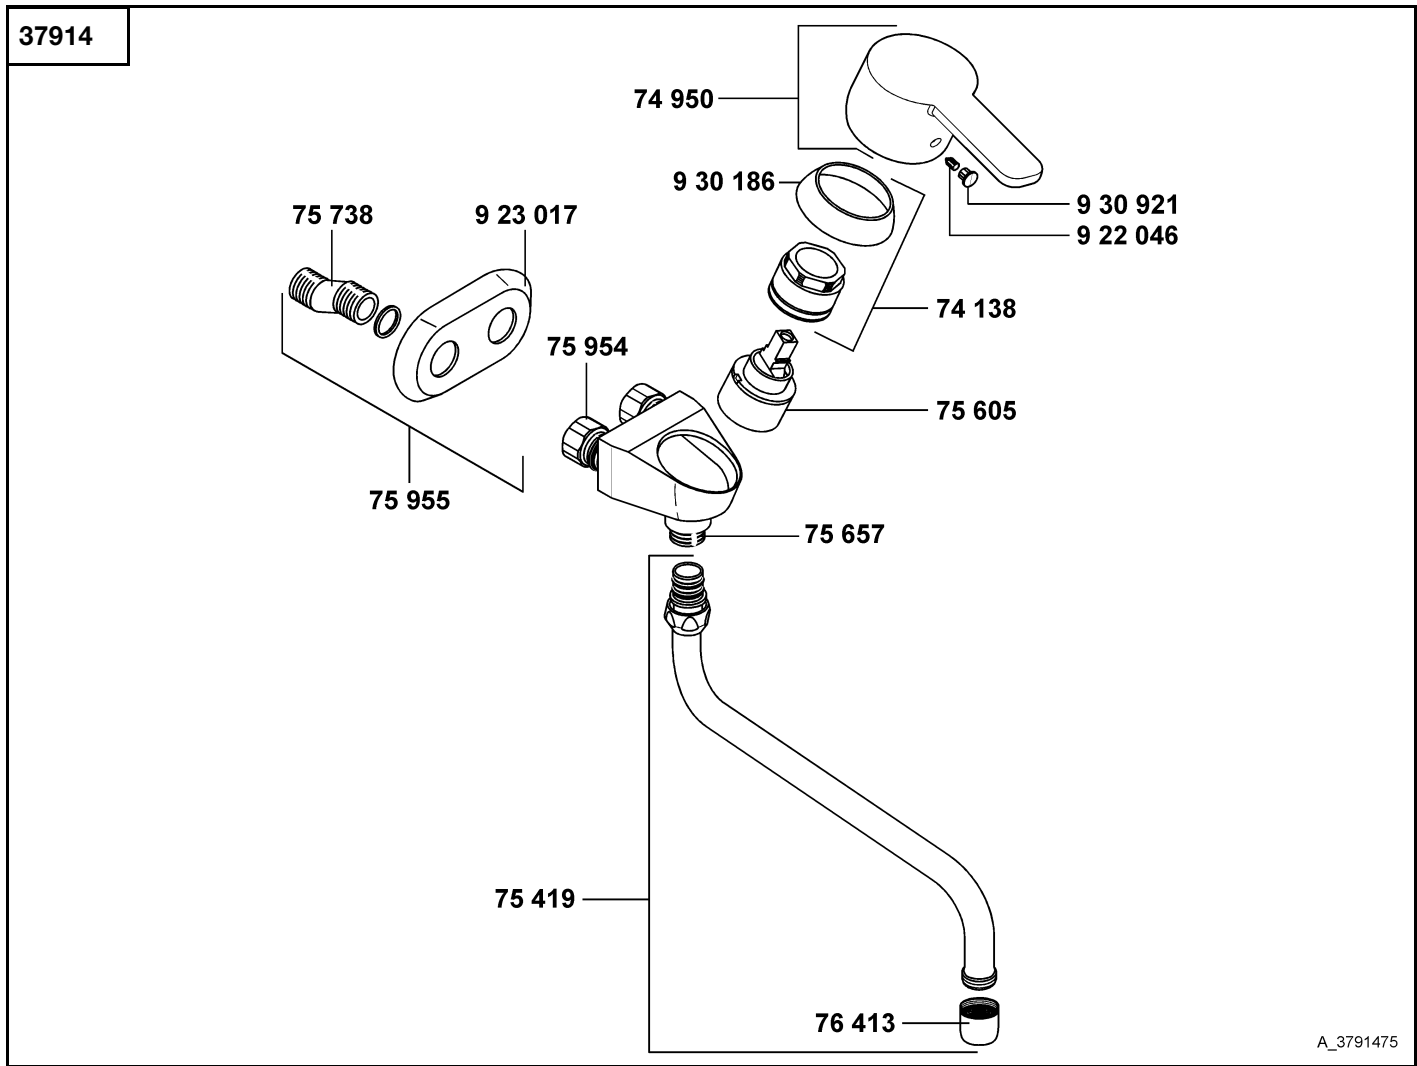

# KLUDI LOGO NEO

37914	Spültisch-Wand-Einhandmischer DN 15	single lever wall sink mixer DN 15	ééngreeps wandgootsteenmengkraan 1/2"
74 138	Spannschraube	screw	spanschroef
74 950	Hebel, KLUDI LOGO NEO	lever, KLUDI LOGO NEO	hendel, KLUDI LOGO NEO
75 419	S-Auslauf 200 mm	S-spout 200 mm	S-uitloop 200 mm
75 605	Kartusche	cartridge	cartouche
75 657	Anschlussnippel	connecting nipple	aansluitnippel
75 738	S-Anschluss	S union	S-koppeling
75 954	Wandarmaturanschluss	wall-fitting connection	wandmengkraan aansluiting
75 955	S-Anschluss	S union	S-koppeling
76 413	Luftsprudler M 22 x 1/A	aerator M 22 x 1/A	perlator M 22 x 1/A
922 046	Gewindestift	threading lathe	inbus schroef
923 017	Einstückrosette	one piece escutcheon	rozet
930 186	Abdeckkappe	cover cap	afdekkap
930 921	Markierungsstopfen	red/blue insert	markeringsstop