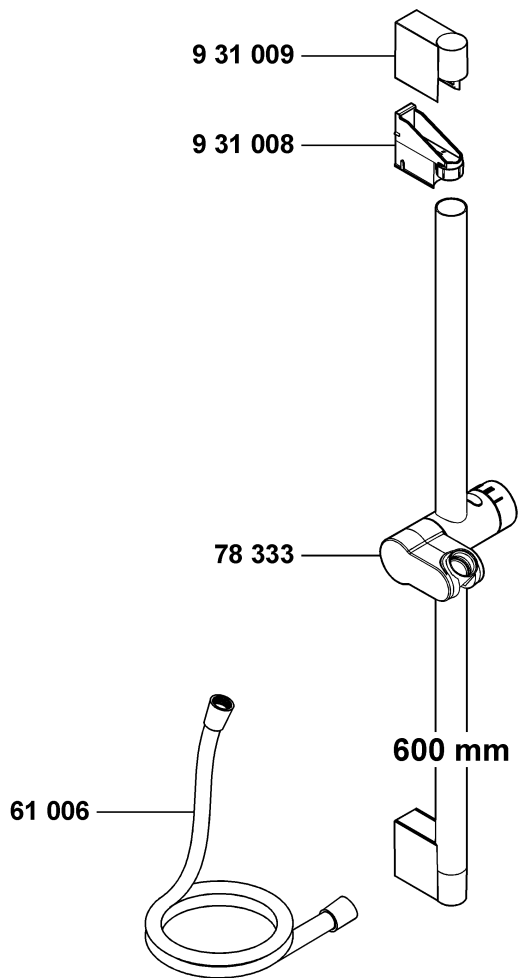

# KLUDI A-QA s

65710

A\_6571000

65710

Wandstange 600 mm

wall rail 600 mm

glijstang 600 mm

61 006 flexibler Schlauch  
78 333 Gleitschieber  
931 008 Wandhalter  
931 009 Kappen

flexible shower hose  
Glider  
wall hook  
Caps

flexibele doucheslang  
glijstuk  
wandhouder  
doppen