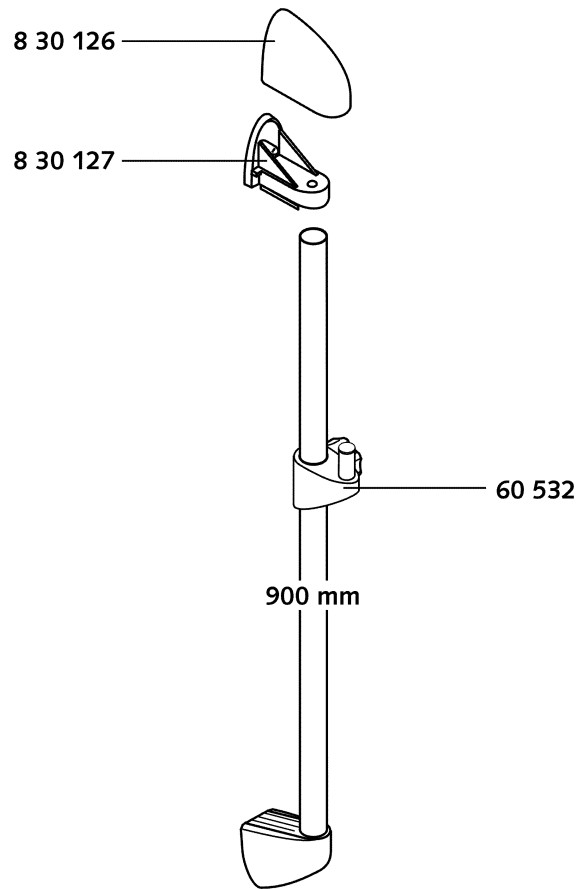

# KLUDI STANDARD Wandstange

60485

A\_6048500

60485

Wandstange

wall rail

glijstang

60 532 Gleitschieber  
830 126 Gehäuse  
830 127 Wandhalter

Glider  
Body  
wall hook

glijstuk  
buis, boven individueel kruisbaar  
wandhouder