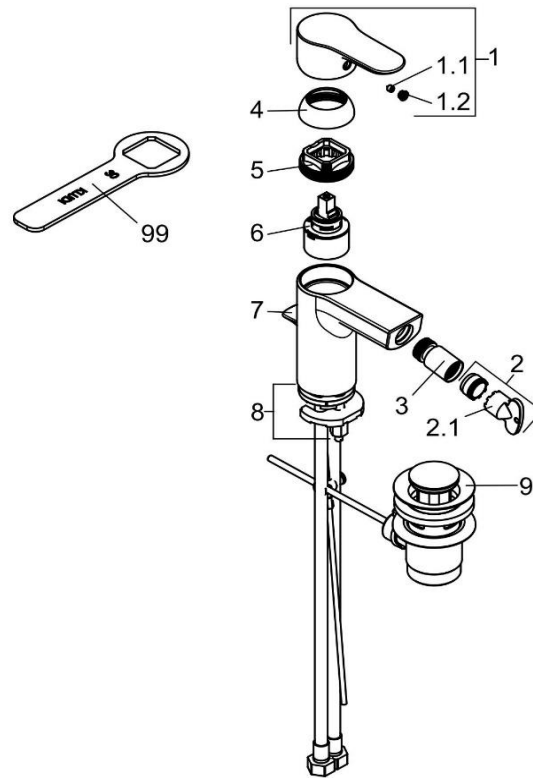

KLUDI OBJEKTA

324160575		Bidet- Einhandmischer DN 15	single lever bidet mixer DN 15
1	7504705-00	HEBEL OBJEKTA	LEVER OBJEKTA
1.1	92204601-00	GEWINDESTIFT	GRUB SCREW
1.2	93089705b-00	STOPFEN	PLUG
2	7487600-00	STRAHLREGLER	AERATOR
2.1	93104000-00	STRAHLREGLERSCHLÜSSEL	WRENCH FOR AERATOR
3	7303105-00	KUGELGELENK	BALL JOINT
4	93090805-00	ABDECKKAPPE	COVER CAP
5	93090900-00	SPANNSCHRAUBE	FASTENING SCREW
6	7560500-00	STEUEREINHEIT	CERAMIC CARTRIDGE
7	7436905-00	ZUGSTANGE	LIFT ROD
8	7439900-00	BEFESTIGUNGSSATZ	MOUNTING KIT
9	7654505-00	ABLAUFGARNITUR	POP UP WASTE
99	92914900-00	SPANNSCHRAUBENSCHLÜSSEL	WRENCH FOR FASTENING SCREW