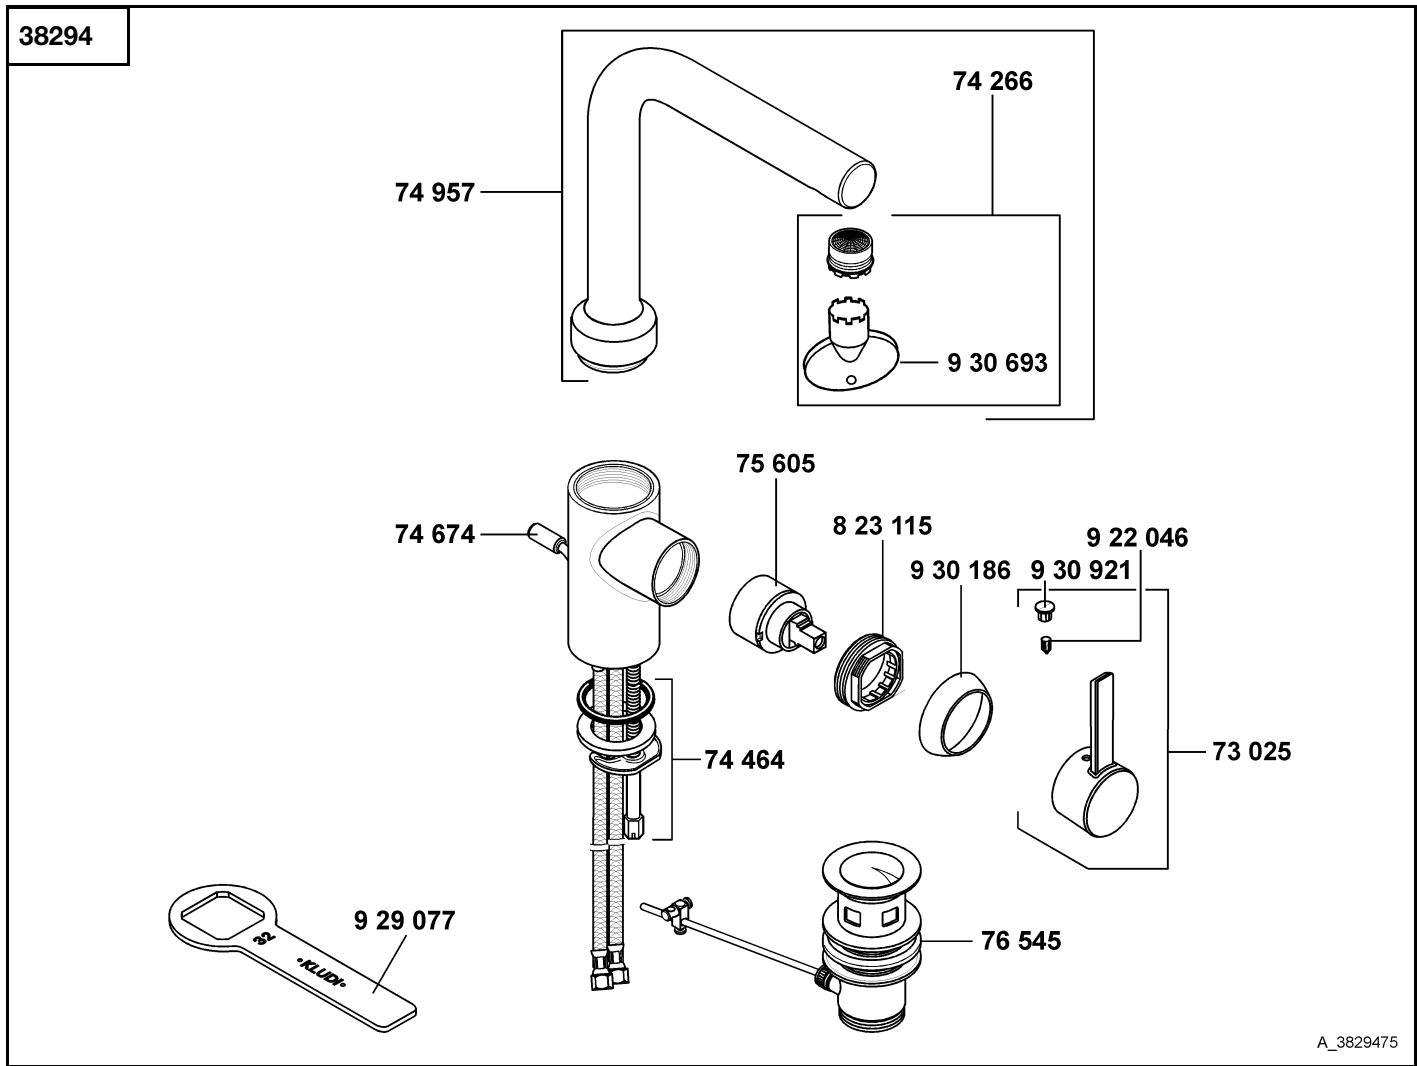

KLUDI ZENTA

A_3829475

38294	Waschtisch-Einhandmischer DN 10	single lever basin mixer DN 10	ééngreeps wastafelmengkraan 3/8"
	73 025 Hebel, komplett	lever	hendel
	74 266 PCA Cache-Luftsprudler M 16,5 x 1	PCA Cache aerator M 16,5 x 1	PCA Cache-perlator M 16,5 x 1
	74 464 Befestigungssatz	assembling set	bevestigingsset
	74 674 Zugstange	lift rod	trekstang
	74 957 Auslauf, komplett	spout	uitloop
	75 605 Kartusche	cartridge	cartouche
	76 545 Ablaufgarnitur	pop up waste	afvoergarnituur
	8 23 115 Spannschraube	screw	spanschroef
	9 22 046 Gewindestift	threading lathe	inbus schroef
	9 29 077 Armaturenschlüssel	fastening tool	sleutel
	9 30 186 Abdeckkappe	cover cap	afdekkap
	9 30 693 Schlüssel für Strahlregler	key for aerator	sleutel voor straalbreker
	9 30 921 Markierungsstopfen	red/blue insert	markeringsstop