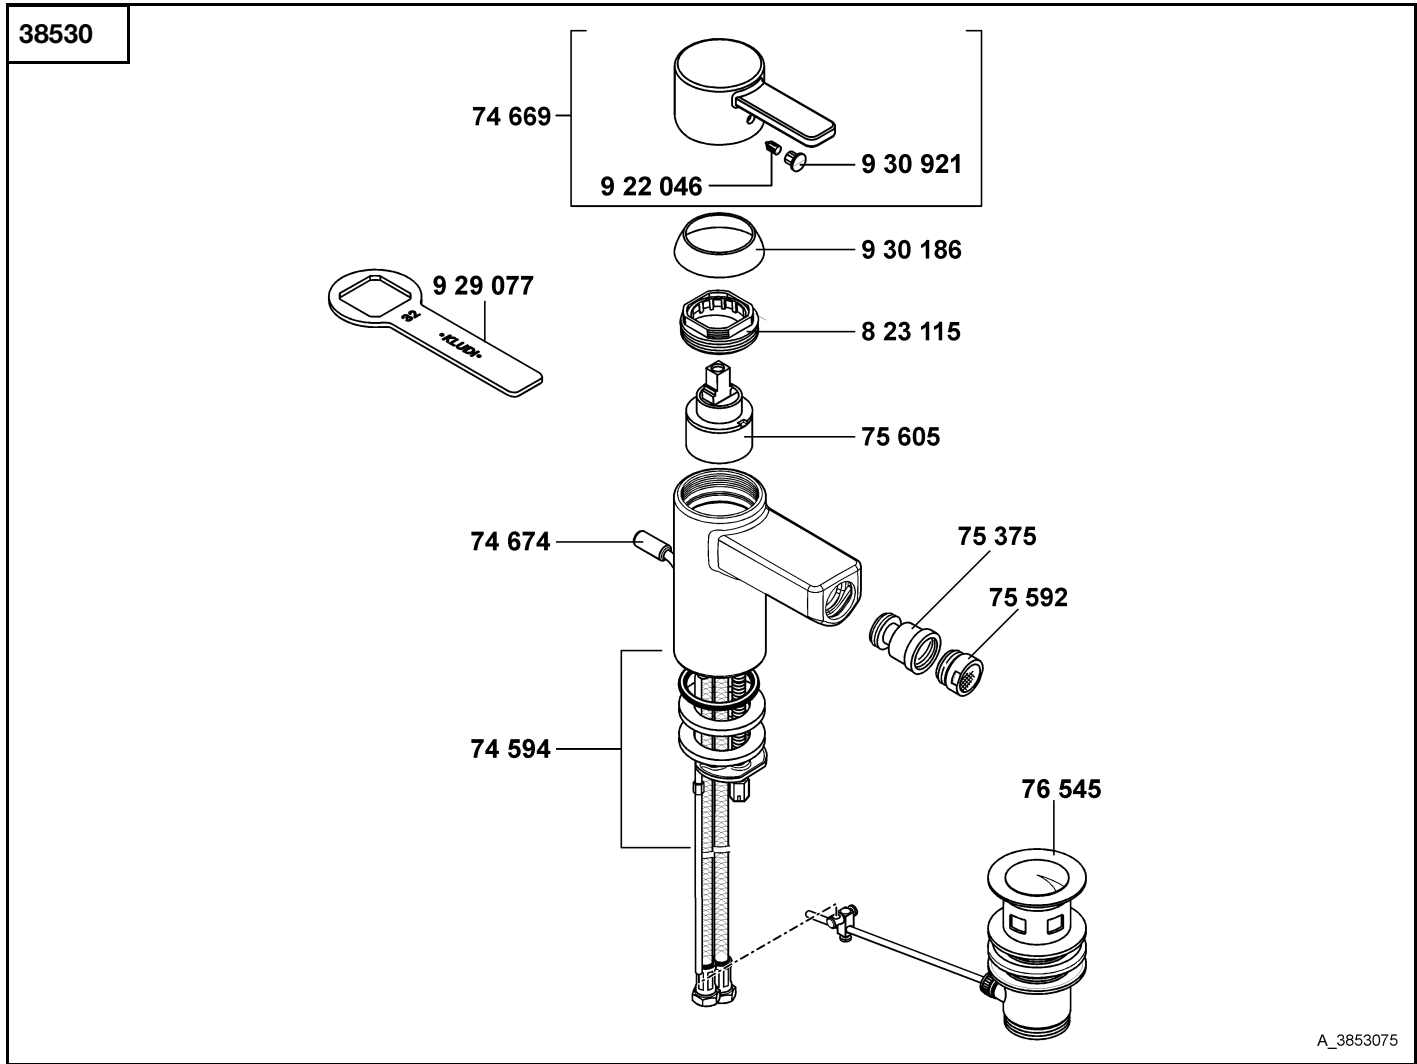

# KLUDI ZENTA

38530	Bidet-Einhandmischer DN 10	bidet mixer DN 10	bidetmengkraan 3/8"
74 594	Befestigungssatz	assembling set	bevestigingsset
74 669	Hebel, komplett	lever	hendel
74 674	Zugstange	lift rod	trekstang
75 375	Kugelgelenk	ball joint	kogelgewricht
75 592	Cascade-Strahlregler M 24 x 1/2	Cascade-flow straightener M 24 x 1/2	cascade straalbreker M 24 x 1/2
75 605	Kartusche	cartridge	cartouche
76 545	Ablaufgarnitur	pop up waste	afvoergarnituur
823 115	Spannschraube	screw	spanschroef
922 046	Gewindestift	threading lathe	inbus schroef
929 077	Armaturenschlüssel	fastening tool	sleutel
930 186	Abdeckkappe	cover cap	afdekkap
930 921	Markierungsstopfen	red/blue insert	markeringsstop