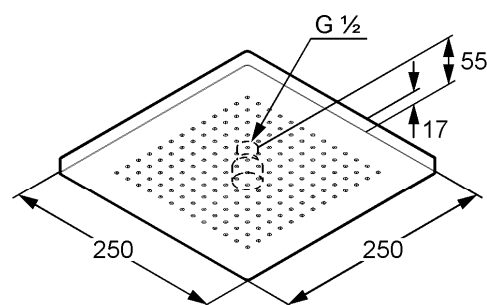

Produkt: **KLUDI A-QA KOPFBRAUSE DN 15**

Artikel-Nr.: **6653105-00**

Artikeltext

Kopfbrause DN 15
250 x 250 mm
mit Kalk-Schnellreinigung
mit Kugelgelenk
Anschluss G 1/2
ohne Brausearm
Geräuschklasse I

Oberfläche:
05 chrom

Produktabbildung

Standardleistungstext

Festmontierter Brausekopf, Hersteller Typ KLUDI GmbH & Co KG KLUDI KOPFBRAUSE 200 Art. Nr. 6653005-00, DN 15, aus Metall/Kunststoff verchromt, freier Durchfluss bei 3 bar Fließdruck max. 0,53 l/s – jedoch wird für ein ausreichendes Strahlbild an der Kopfbrause ein freier Mindestdurchfluss von $\geq 9,0$ l/min benötigt, als Kopfbrause, Mehrlochdüsenbrause, Abmessungen Brausekopf in mm 250 x 250, mit Kugelgelenk mit Anschlussgewinde IG 1/2, mit Kalkschnellreinigung, mit 169 Strahlöffnungen, für geschlossene Trinkwassererwärmer, Durchflusswassererwärmer geeignet, PN 5,

Maßzeichnung

Tabelle

T 1	T 2	T 3	T 4	T 5	Ein.	K-Nr.	Textergänzung
608	1 1	1 1	3	1		21	*
610	3 1					31	**

* KLUDI GmbH & Co KG KLUDI KOPFBRAUSE 250 x 250
Art. Nr. 6653105-00
** aus Metall/Kunststoff verchromt, in Anlehnung an DIN EN 1112
*** KB entsprechen KTW-A / W270 Richtlinien