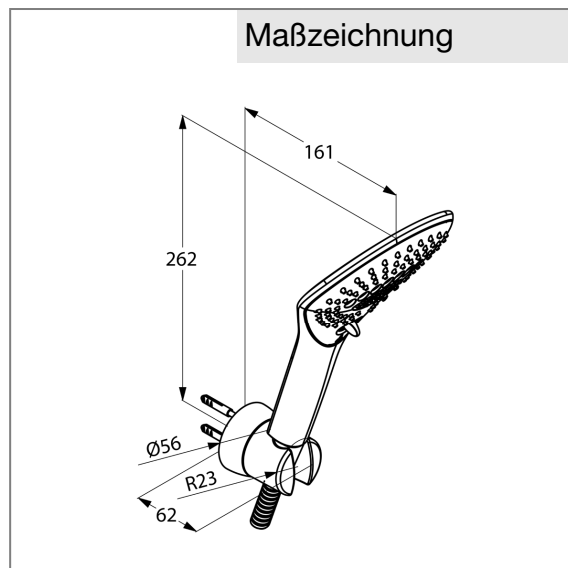

Produkt: **KLUDI FIZZ Wannen-Brause-Set 3S DN 15**

Artikel-Nr.: **6775005-00**

Artikeltext

Wannen-Brause-Set 3S DN 15
 Wandmontage
 umstellbar auf drei Strahlarten
 Volumen, Booster, Linear
 mit Kalkschnellreinigung
 mit starrem Wand-Brausehalter
 SIRENAFLEX-Brauseschlauch G 1/2 x G 1/2 x 1600 mm
 mit KLUDI FIZZ 3 S Handbrause
 mit Befestigungsmaterial

Oberfläche:
 05 chrom

Produktabbildung

Ausschreibungstext

Wannen-Brause-Set, Hersteller KLUDI GmbH & Co KG
 KUDI FIZZ Art. Nr. 6775005-00
 Ausführung wie folgt: Wannens-Brause-Set mit Handbrause 3S aus Kunststoff verchromt mit drei Strahlarten Volumen, Booster, Linear, mit starrem Wand-Brausehalter verchromt, Kalkschnellreinigung, Durchflussmengen bei 3 bar Volumen: 16 l/min, Booster: 14 l/min, Linear: 11 l/min, mit SIRENAFLEX Brauseschlauch G 1/2 x G 1/2 x 1600 mm kunststoffummantelt mit Metalleffekt und konischen Muttern, mit Befestigungsmaterial
 Abmessungen: Ausladung Wand-Brausehalter: 62 mm, Ausladung Brause: 161 mm, Höhe: 262 mm

Maßzeichnung

Durchflussdiagramm