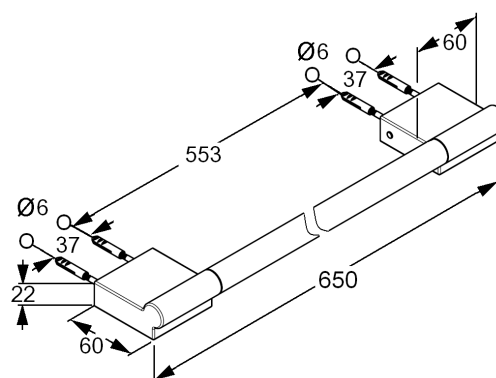

Produkt: **KLUDI A-XES Badetuchhalter**

Artikel-Nr.: **4898005**

**Artikeltext**

Badetuchhalter  
L = 650 mm  
Wandmontage  
mit Befestigungsmaterial

Oberfläche:  
05 chrom

**Produktabbildung**

**Standardleistungstext**

Ausstattungsgegenstand, Hersteller Typ KLUDI GmbH & Co KG KLUDI A-XES Badetuchhalter Art. Nr. 4898005, aus Metall verchromt, zur Wandmontage, mit Befestigungsmaterial, L = 650 mm, Profilquerschnitt rund,

**Maßzeichnung**

**Tabelle**

T 1	T 2	T 3	T 4	T 5	Einh.	K-Nr.	Textergänzung
761	1 1	1 6	1 3	2			* **
* KLUDI GmbH & Co KG KLUDI A-XES Badetuchhalter Art. Nr. 4898005 ** aus Metall verchromt							