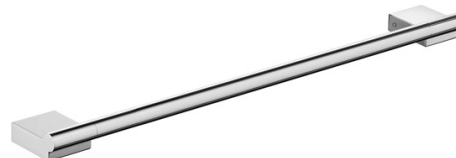

Produkt: **KLUDI A-XES Badetuchhalter**

Artikel-Nr.: **4898005**

**Artikeltext**

Badetuchhalter  
L = 650 mm  
Wandmontage  
mit Befestigungsmaterial

Oberfläche:  
05 chrom

**Produktabbildung**

**Standardleistungstext**

Ausstattungsgegenstand, Hersteller Typ KLUDI GmbH & Co KG KLUDI A-XES Badetuchhalter Art. Nr. 4898005, aus Metall verchromt, zur Wandmontage, mit Befestigungsmaterial, L = 650 mm, Profilquerschnitt rund,

**Maßzeichnung**

**Tabelle**

T 1	T 2	T 3	T 4	T 5	Einh.	K-Nr.	Textergänzung
761	1 1	1 6	1 3	2			* **
* KLUDI GmbH & Co KG KLUDI A-XES Badetuchhalter Art. Nr. 4898005 ** aus Metall verchromt							