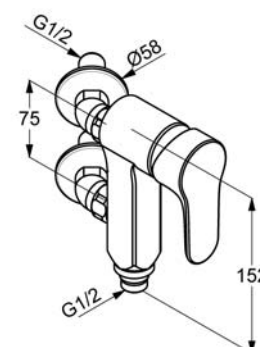

Produkt: **KLUDI OBJEKTA Brause-Einhandmischer DN 15**

Artikel-Nr.: **326510575**

Artikeltext

Brause-Einhandmischer DN 15
 vertikale Wandmontage
 geschlossener Hebel
 Keramik-Kartusche mit Heißwasserbegrenzung
 Durchflussklasse B
 Brauseabgang G 1/2
 eigensicher gegen Rückfließen
 Anschlusswinkel G 1/2 x G 1/2 x 45°
 Stichmaß 75 mm

Oberfläche:
 05 chrom

Produktabbildung

Ausschreibungstext

Wandarmatur, Hersteller KLUDI GmbH & Co KG
 KLUDI OBJEKTA Art. Nr. 326510575
 Ausführung wie folgt: Brause-Einhandmischer als vertikale Blockarmatur zur senkrechten Eckmontage, DN 15 / PN 10, aus Messing verchromt, geschlossener Hebel aus Metall verchromt, Keramik Kartusche K-41 mit Heißwasserbegrenzung, Durchflussmenge 18 l/min bei 3 bar, eigensicher gegen Rückfließen nach DIN EN 1717, Anschluss Brauseabgang G 1/2, verdeckte Wandanschlüsse, mit Anschlusswinkeln AG 1/2 x IG 3/4 x 45°,
 Abmessungen: Höhe gesamt: 152 mm, Stichmaß: 75 mm

Maßzeichnung

Durchflussdiagramm