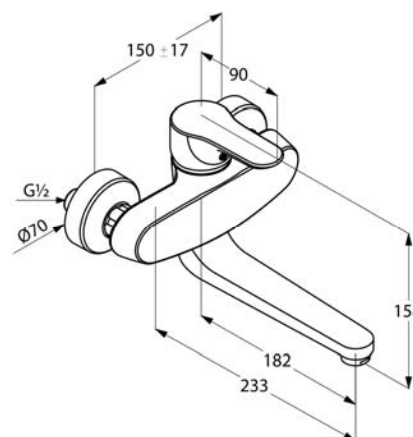

Produkt: **KLUDI OBJEKTA Spültisch-Wand-Einhandmischer DN 15**

Artikel-Nr.: **328820575**

**Artikeltext**

Spültisch-Wand-Einhandmischer DN 15  
 Wandmontage  
 geschlossener Hebel  
 Keramik-Kartusche mit Heisswasserbegrenzung  
 Strahlregler M 24 x 1  
 Durchflussmenge 13,2 l/min bei 3 bar  
 schwenkbarer oder arretierbarer Auslauf  
 S-Anschlüsse G 1/2 x G 3/4

Oberfläche:  
 05 chrom

**Produktabbildung**

**Ausschreibungstext**

Wandarmatur, Hersteller KLUDI GmbH & Co. KG  
 KLUDI OBJEKTA Art. Nr. 328820575

Ausführung wie folgt: Spültisch-Wand-Einhandmischer, DN 15 / PN 10 mit schwenkbarem oder arretierbarem Auslauf, aus Messing verchromt, geschlossener Hebel aus Metall verchromt, Keramik Kartusche K-41 mit Heißwasserbegrenzung, mit Strahlregler M 24 x 1, Durchflussmenge 13,2 l/min bei 3,0 bar, verdeckte Wandanschlüsse S-Anschlüsse G 1/2 x G 3/4

Abmessungen: Höhe gesamt: 158 mm, Ausladung Auslauf: 182 mm, Hebellänge: 90 mm, Stichmaß: 150 mm, Ausladung gesamt: 233 mm

**Maßzeichnung**

**Durchflussdiagramm**