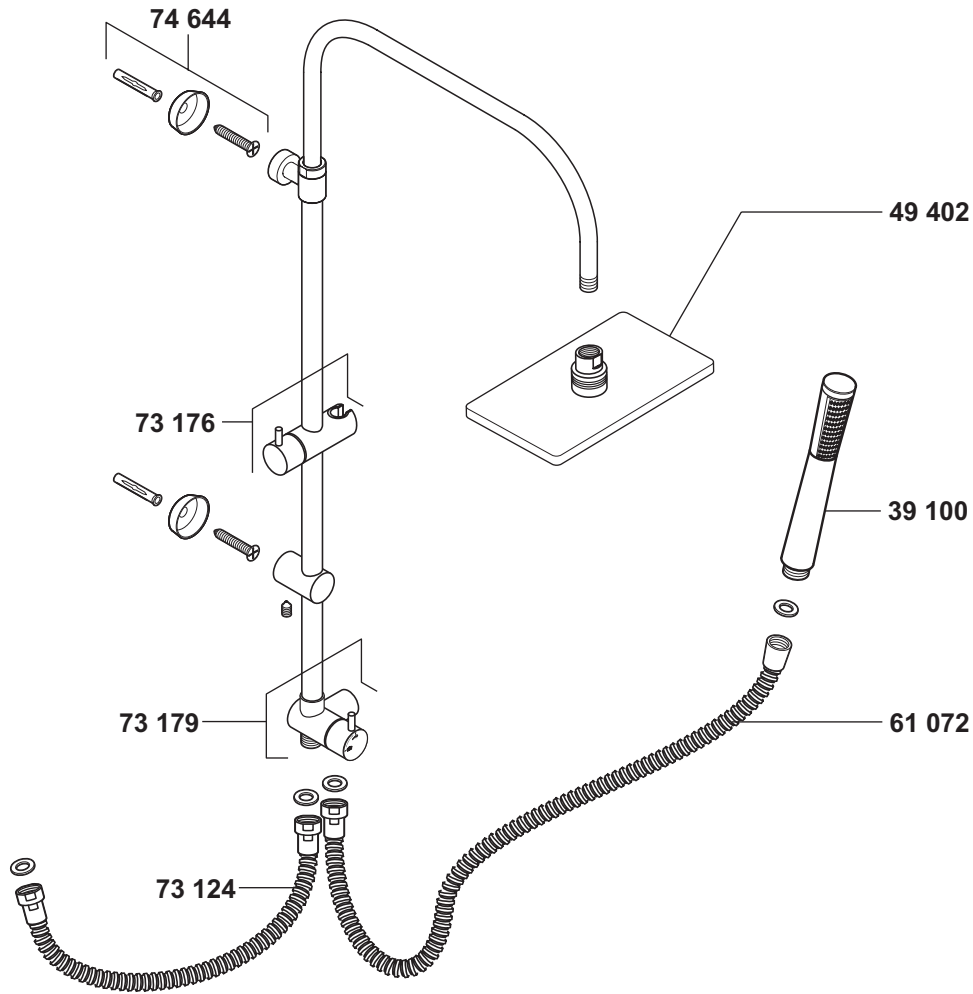

KLUDI A-QA

49191

A_4919100

49191	Dual Shower System DN 15	Dual Shower System DN 15	Dual Shower System 1/2"
	39 100 Handbrause	handshower	handdouche
	49 402 Kopfbrause	headshower	hoofddouche
	61 072 flexibler Schlauch	flexible shower hose	flexibele doucheslang
	73 124 Brauseschlauch 800 mm	shower hose 800 mm	doucheslang 800 mm
	73 176 Gleitschieber	Glider	glijstuk
	73 179 Umsteller	diverter	omstelling
	74 644 Befestigungssatz	assembling set	bevestigingsset