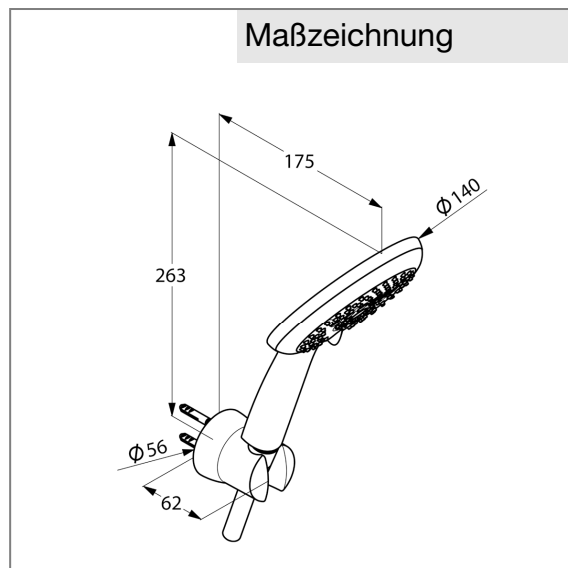

Produkt: **KLUDI FRESHLINE Wannen-Brause-Set 3S DN 15**

Artikel-Nr.: **6795005-00**

Artikeltext

Wannen-Brause-Set 3S DN 15
 mit starrer Wand-Brausehalterung
 Wandmontage
 umstellbar auf drei Strahlarten
 Volumen, Booster, Smooth
 Durchflussmenge max. 18,8 l/min bei 3 bar
 mit Kalkschnellreinigung
 KLUDI SUPARAFLEX SILVER-Brauseschlauch
 G 1/2 x G 1/2 x 1250 mm
 mit KLUDI FRESHLINE Handbrause 3S DN 15
 Anschluss G 1/2
 mit Befestigungsmaterial, mit Schmutzfangsieb

Oberfläche:
 05 chrom

Produktabbildung

Ausschreibungstext

Wannen-Brause-Set, Hersteller KLUDI GmbH & Co. KG
 KLUDI FRESHLINE Art. Nr. 6795005-00
 Ausführung wie folgt: Wannen-Brause-Set mit Handbrause 3S, DN 15 / PN 5, aus Kunststoff verchromt mit drei Strahlarten: Volumen- / Booster- / Smooth-Strahl, mit starrem Wand-Brausehalter aus Kunststoff verchromt, Kalkschnellreinigung, Anschluss G 1/2, Durchflussmenge: Volumen-: 18,8 l/min / Booster-: 15 l/min / Smooth-Strahl: 10 l/min bei 3 bar, mit KLUDI SUPARAFLEX SILVER Brauseschlauch G 1/2 x G 1/2 x 1250 mm kunststoffummantelt mit Metalleffekt und konischen Muttern, mit Befestigungsmaterial, mit Schmutzfangsieb
 Abmessungen: Ausladung Wand-Brausehalter: 62 mm, Ausladung Brause: 175 mm, Höhe: 263 mm

Maßzeichnung

Durchflussdiagramm