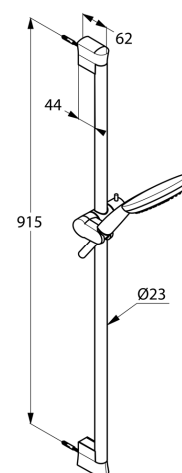

**Produkt:** KLUDI FRESHLINE Brause-Set 3S DN 15, mit Wandstange 900 mm

**Artikel-Nr.:** 6794005-00

**Artikeltext**

Brause-Set 3S DN 15  
 Wandstange Länge: 900 mm  
 Wandmontage  
 umstellbar auf drei Strahlarten  
 Volumen, Booster, Smooth  
 Durchflussmenge max. 18,8 l/min bei 3 bar  
 mit Kalkschnellreinigung  
 mit Gleitschieber horizontal und vertikal verstellbar  
 KLUDI SUPARAFLEX SILVER-Brauseschlauch  
 G 1/2 x G 1/2 x 1600 mm  
 mit KLUDI FRESHLINE Handbrause 3S DN 15  
 Anschluss G 1/2  
 mit Befestigungsmaterial, mit Schmutzfangsieb

Oberfläche:  
 05 chrom

**Ausschreibungstext**

Brause-Set, Hersteller KLUDI GmbH & Co. KG  
 KLUDI FRESHLINE Art. Nr. 6794005-00  
 Ausführung wie folgt: Brause-Set mit Handbrause 3S, DN 15 / PN 5, aus Kunststoff verchromt mit drei Strahlarten: Volumen- / Booster- / Smooth-Strahl, mit Wandstange Metall / Kunststoff verchromt Länge: 900 mm, mit Gleitschieber horizontal und vertikal verstellbar, Feststellgriff aus Metall verchromt, Kalkschnellreinigung, Anschluss G 1/2, Durchflussmenge Volumen-: 18,8 l/min / Booster-: 15 l/min / Smooth-Strahl: 10 l/min bei 3 bar, mit KLUDI SUPARAFLEX SILVER Brauseschlauch G 1/2 x G 1/2 x 1600 mm kunststoffummantelt mit Metalleffekt und konischen Muttern, mit Befestigungsmaterial, mit Schmutzfangsieb  
 Abmessungen: Abstand Befestigungen: 915 mm, Ausladung Wandstange: 62 mm

**Produktabbildung**

**Maßzeichnung**

**Durchflussdiagramm**