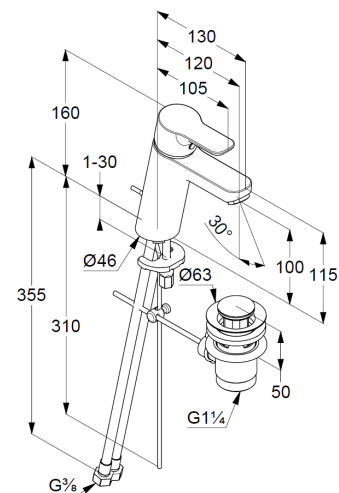

Technische Daten

Produkt: KLUDI PURE&EASY
Waschtisch-Einhandmischer 100
DN 15

Artikel-Nr.: 372909165

Oberfläche: 91 weiß/ chrom

Artikeltext

Hersteller KLUDI GmbH & Co. KG
Typ: KLUDI PURE&EASY
Waschtisch-Einhandmischer 100,
DN 15/ PN 10
Art. Nr. 372909165
Waschtisch-Armatur
Einhebelmischer
Einlochmontage
geschlossener Hebel, Metall
Strahlregler M24
Keramik-Kartusche mit Heißwasserbegrenzung
Durchflussmenge bei 3 bar = 7 l/ min.
flexible Druckschläuche G 3/8 DVGW zugelassen
Schnell-Montagesystem
Ablaufgarnitur G 1 1/4" aus Metall

Produktabbildung

Maßzeichnung

Durchflussdiagramm