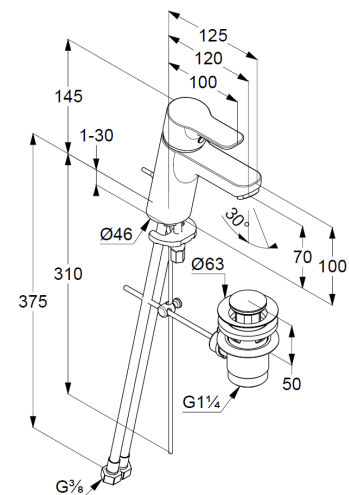

Einlochmontage

geschlossener Hebel, Metall

Strahlregler M24

Keramik-Kartusche mit Heißwasserbegrenzung

Durchflussmenge bei 3 bar = 7 l/ min.

flexible Druckschläuche G 3/8 DVGW zugelassen

Schnell-Montagesystem

Ablaufgarnitur G 1 1/4" aus Metall

### Produktabbildung

### Maßzeichnung