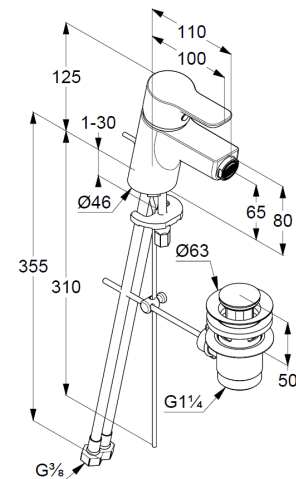

DN 15/ PN 10

Art. Nr. 375339165

Bidet-Armatur

Einhebelmischer

Einlochmontage

geschlossener Hebel, Metall

S-Pointer M24 PCA

Keramik-Kartusche mit Heißwasserbegrenzung

Durchflussmenge bei 3 bar = 6 l/ min.

flexible Druckschläuche G 3/8 DVGW zugelassen

Schnell-Montagesystem

Ablaufgarnitur G 1 1/4" aus Metall

Produktabbildung

Maßzeichnung

Durchflussdiagramm