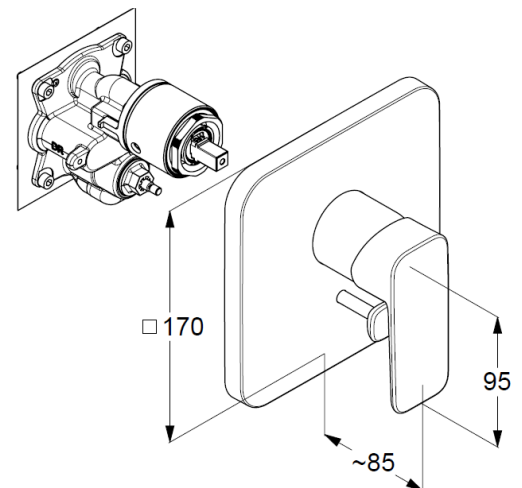

## Technische Daten

Produkt: KLUDI PURE&STYLE  
UP-Wannenfüll- und Brause-  
Einhandmischer

Artikel-Nr.: 406500575

Oberfläche: chrom

Feinbau-Set mit Funktionseinheit  
Wandmontage

autom. Umstellung: Brause/ Wanne  
geschlossener Hebel, Metall

Keramik-Kartusche mit Heißwasserbegrenzung  
Durchflussmenge bei 3 bar = 31 l/ min.

Produktabbildung

Maßzeichnung

Durchflussdiagramm