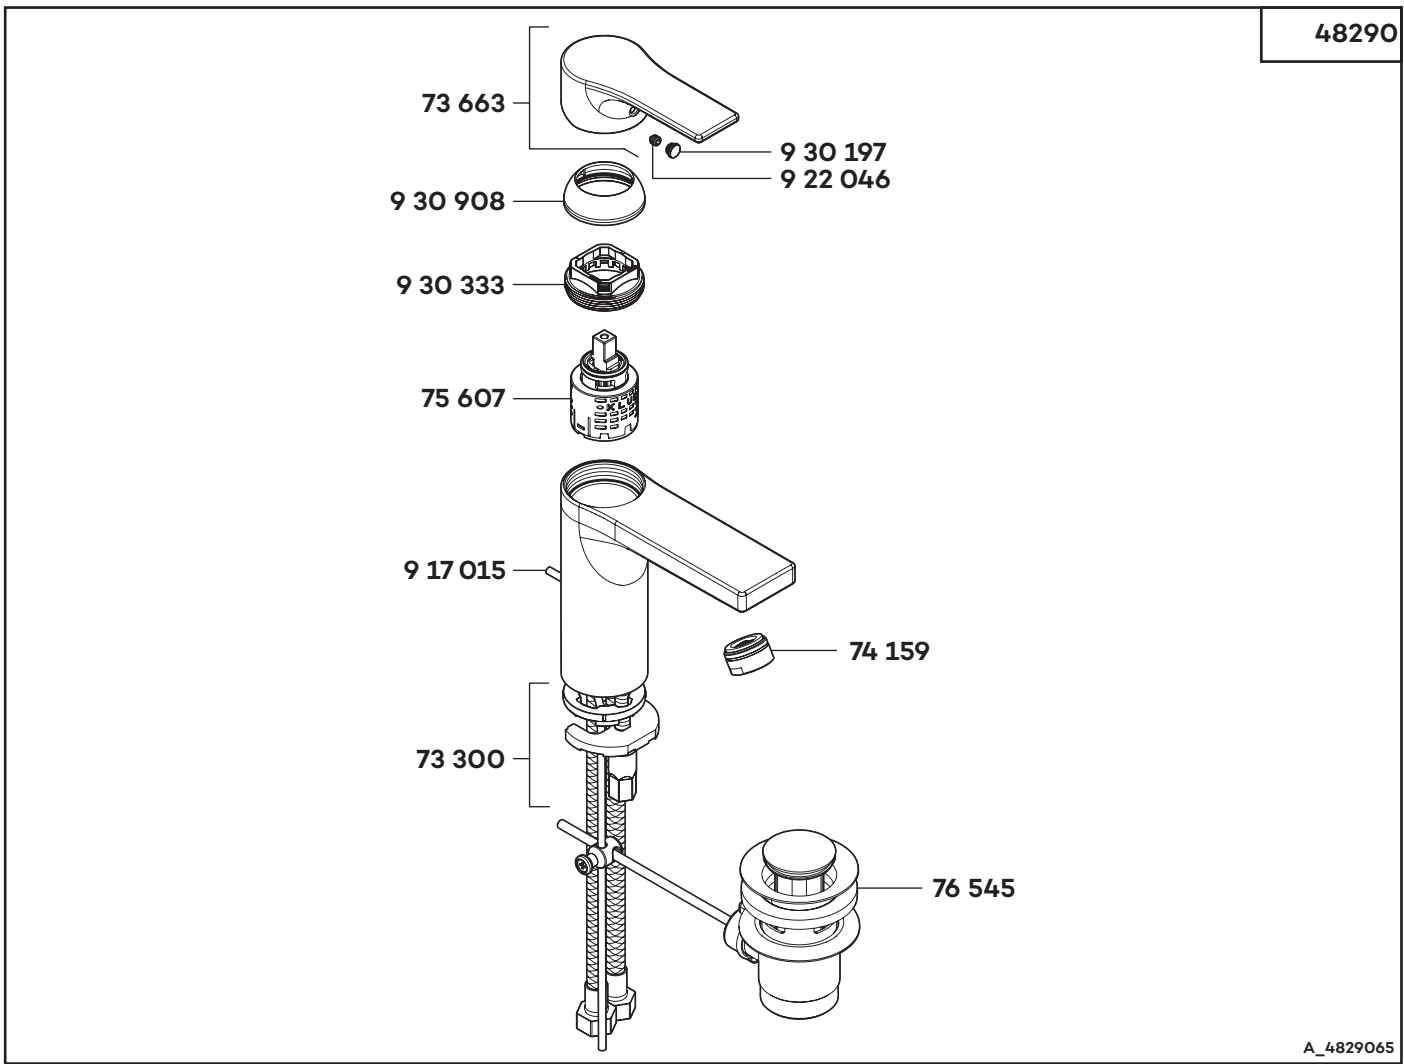

48290

A\_4829065

**48290      Waschtisch-Einhandmischer DN 15      single lever basin mixer DN 15      ééngreeps wastafelmengkraan 1/2"**

73 300	Befestigungssatz	assembling set	bevestigingsset
73 663	Hebel, KLUDI ZENTA SL	lever, KLUDI ZENTA SL	hendel, KLUDI ZENTA SL
74 159	Strahlregler M24x1-Z-HC	flow straightener M24x1-Z-HC	straalbreker M24x1-Z-HC
75 607	Steuereinheit K 36	control units K 36	besturingseenheid K 36
76 545	Ablaufgarnitur	pop up waste	afvoergarnituur
917 015	Zugstange	lift rod	trekstang
922 046	Gewindestift	threading lathe	inbus schroef
930 197	Markierungsstopfen	red/blue insert	markeringsstop
930 333	Spanschraube	screw	spanschroef
930 908	Abdeckkappe	cover cap	afdekkap