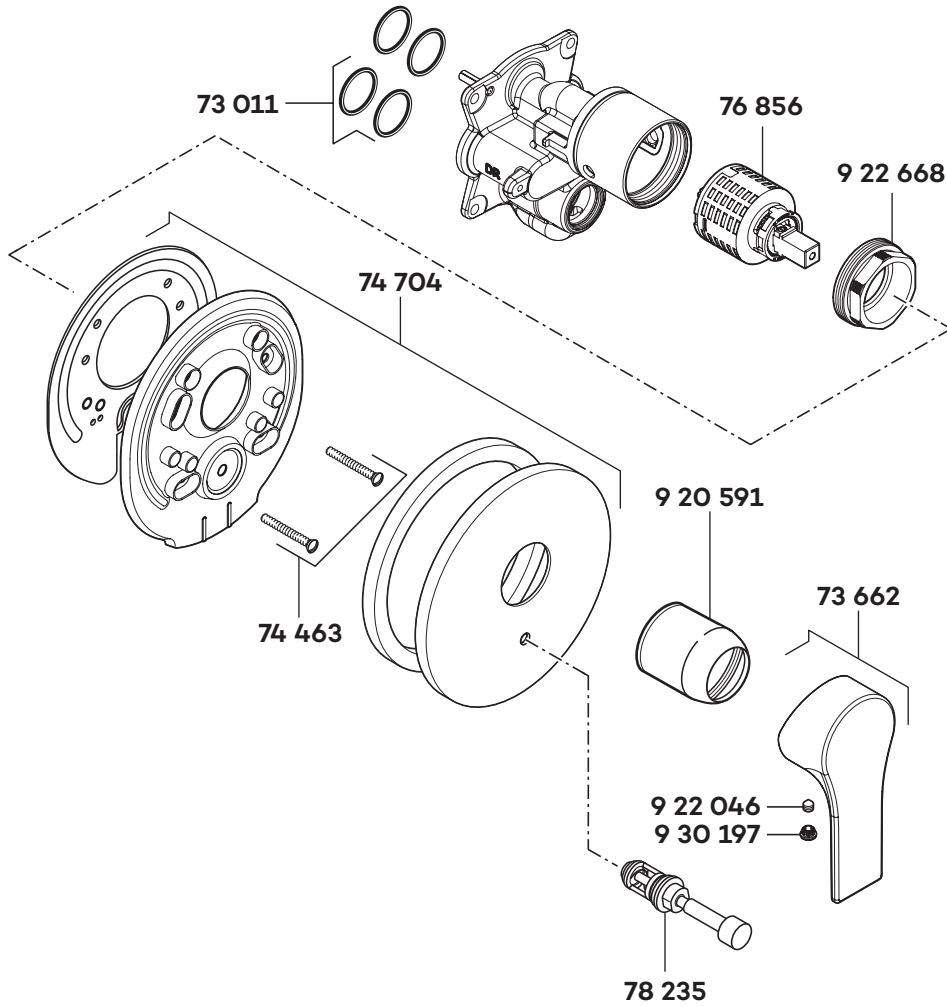

KLUDI ZENTA SL

48650

A_4865065

48650

Unterputz-Wannenfüll- und Brause-Einhandmischer

concealed bath/shower mixer valve

ééngreeps inbouw bad- / douchemengkraan

73 011 Dichtungssatz
 73 662 Hebel, KLUDI ZENTA SL
 74 463 Schraube
 74 704 Rosette
 76 856 Kartusche
 78 235 autom. Umstellung
 920 591 Abdekhülse
 922 046 Gewindestift
 922 668 Spanschraube
 930 197 Markierungsstopfen

sealing set
 lever, KLUDI ZENTA SL
 screw
 wall flange
 cartridge
 automatic diverter
 cover case
 threading lathe
 screw
 red/blue insert

set dichtingen
 hendel, KLUDI ZENTA SL
 schroef
 rozet
 cartouche
 automatische omstelling
 afdekhuls
 inbus schroef
 spanschroef
 markeringsstop