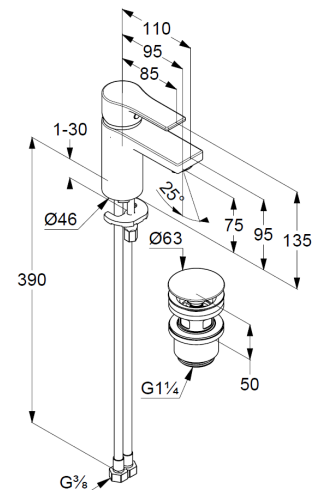

## Technische Daten

KLUDI ZENTA SL  
Waschtisch-Einhandmischer 75  
DN 15

Artikel- Nr.:  
482660565

Oberfläche:  
05 chrom

Hersteller KLUDI GmbH & Co. KG  
Typ: KLUDI ZENTA SL  
Waschtisch-Einhandmischer 75  
DN 15/ PN 10  
Art. Nr. 482660565  
Waschtisch-Armatur  
Einhebelmischer  
Einlochmontage  
geschlossener Hebel, Metall  
Strahlregler M24  
Keramik-Kartusche mit Heißwasserbegrenzung  
Durchflussmenge bei 3 bar = 7 l/ min.  
flexible Druckschläuche G 3/8 DVGW zugelassen  
Schnell-Montagesystem  
Push open Ablaufgarnitur G 1 1/4"

Produktabbildung

Maßzeichnung

Durchflussdiagramm