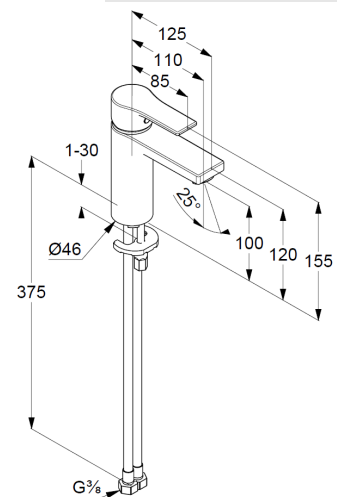

Technische Daten

KLUDI ZENTA SL
Waschtisch-Einhandmischer 100
DN 15

Artikel- Nr.:
482920565

Oberfläche:
05 chrom

Hersteller KLUDI GmbH & Co. KG
Typ: KLUDI ZENTA SL
Waschtisch-Einhandmischer 100,
DN 15/ PN 10
Art. Nr. 482920565
Waschtisch-Armatur
Einhebelmischer
Einlochmontage
geschlossener Hebel, Metall
Strahlregler M24
Keramik-Kartusche mit Heißwasserbegrenzung
Durchflussmenge bei 3 bar = 7 l/ min.
flexible Druckschläuche G 3/8 DVGW zugelassen
Schnell-Montagesystem

Produktabbildung

Maßzeichnung

Durchflussdiagramm