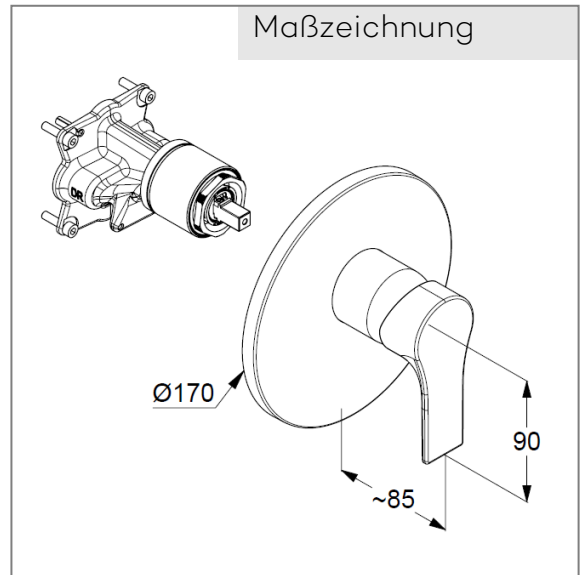

KLUDI ZENTA SL  
UP-Wannenfüll- und Brause- Einhandmischer

Artikel- Nr.:  
486500565

Oberfläche:  
05 chrom

Hersteller KLUDI GmbH & Co. KG  
Typ: KLUDI ZENTA SL  
UP-Wannenfüll- und Brause-Einhandmischer,  
PN 10  
Art. Nr. 486500565  
Unterputz-Wanne- Brause-Armatur  
Einhebelmischer  
Feinbau-Set ohne Unterputz-Rohbau-Set  
für Unterputzkörper KLUDI FLEXX.BOXX Art. Nr. 88011  
Feinbau-Set mit Funktionseinheit  
Wandmontage  
autom. Umstellung: Brause/ Wanne  
geschlossener Hebel, Metall  
Keramik-Kartusche mit Heißwasserbegrenzung  
Durchflussmenge bei 3 bar = 31 l/ min.

Produktabbildung

Maßzeichnung

Durchflussdiagramm