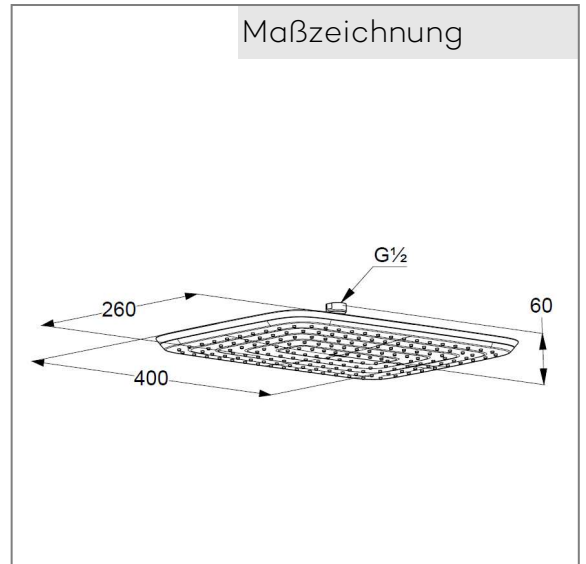

## Technische Daten

KLUDI FRESHLINE  
Kopfbrause 1 S  
400 mm x 260 mm  
DN 15

Artikel- Nr.:  
6440005-00

Oberfläche:  
05 chrom

Artikeltext  
Hersteller KLUDI GmbH & Co. KG  
Typ: KLUDI FRESHLINE  
Kopfbrause 1 S DN 15  
400 x 260 mm  
Artikel- Nr.: 6440005-00  
Kopfbrause 1 S  
mit einer Strahlart  
mit Kalkschnellreinigung  
Durchflussmenge bei 3 bar= 34 l/ min.  
Anschlussgewinde G 1/2"  
mit Kugelgelenk  
400 mm x 260 mm softedge  
Siebdichtung

Produktabbildung

Maßzeichnung

Durchflussdiagramm