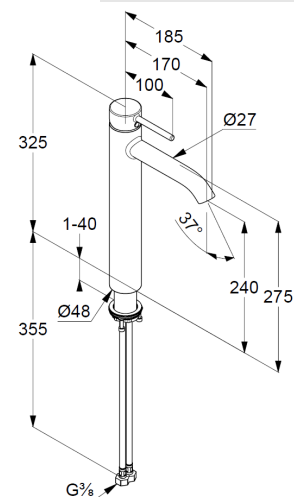

## Technische Daten

KLUDI BOZZ  
Waschschüssel-Einhandmischer  
DN 15

Artikel- Nr.:  
382860576

Oberfläche:  
05 chrom

Artikeltext  
Hersteller KLUDI GmbH & Co. KG  
Typ: KLUDI BOZZ  
Waschschüssel-Einhandmischer  
Artikel- Nr.: 382860576  
Einhebelmischer  
Einlochmontage  
geschlossener Hebel, Metall  
Strahlregler M18,5  
Keramik-Kartusche mit Heißwasserbegrenzung  
Durchflussmenge bei 3 bar = 5 l/ min.  
flexible Druckschläuche G 3/8 DVGW zugelassen  
Schnell-Montagesystem  
ohne Ablaufgarnitur

Produktabbildung

Maßzeichnung

Durchflussdiagramm