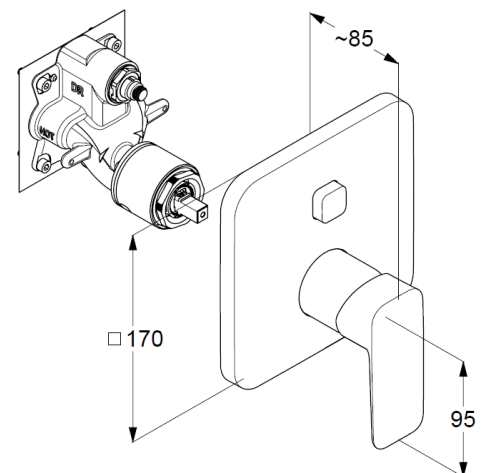

autom. Umstellung: Brause/Wanne

geschlossener Hebel, Metall

Keramik-Kartusche mit Heißwasserbegrenzung

Durchflussmenge bei 3 bar 29 l/min.

### Produktabbildung/ Product picture

### Maßzeichnung/ Dimensional drawing