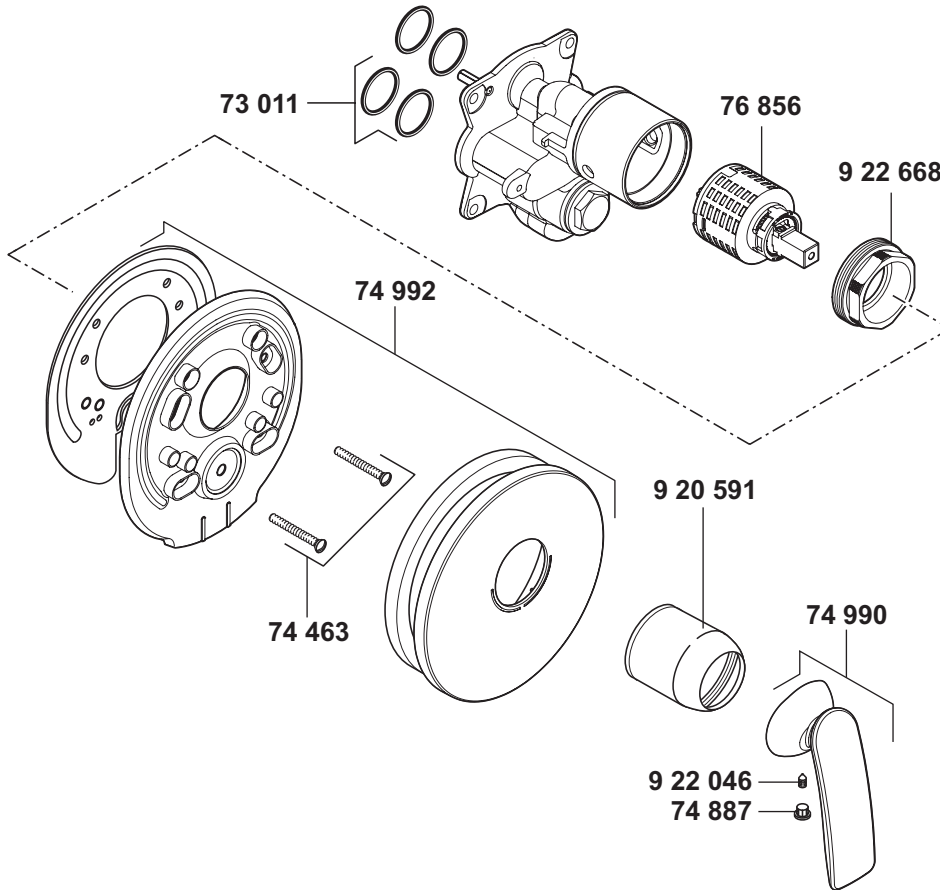

# KLUDI BALANCE

52655

A\_5265575

52655	Unterputz-Brause-Einhandmischer	concealed shower mixer	ééngreeps inbouw douchemengkraan
	73 011 Dichtungssatz	sealing set	set dichtingen
	74 463 Schraube	screw	schroef
	74 887 Markierungsstopfen	red/blue insert	markeringsstop
	74 990 Hebel KLUDI BALANCE	lever for KLUDI BALANCE	greep voor KLUDI BALANCE
	74 992 Rosette	wall flange	rozet
	76 856 Kartusche	cartridge	cartouche
	920 591 Abdekhülse	cover case	afdekhuls
	922 046 Gewindestift	threading lathe	inbus schroef
	922 668 Spanschraube	screw	spanschroef