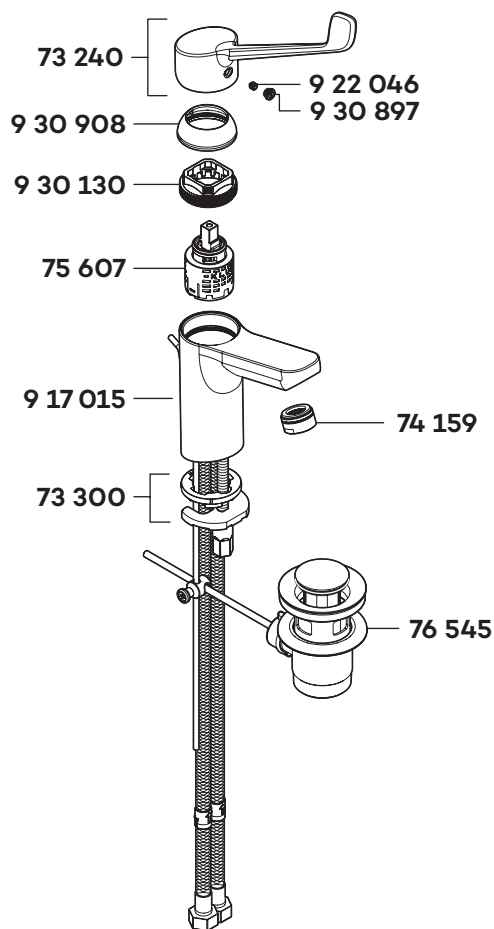

KLUDI PURE & EASY

37287

A_3728765

37287

Waschtisch-Einhandmischer DN 15

single lever basin mixer DN 15

ééngreeps wastafelmengkraan 1/2"

73 240	Hebel, KLINIK	HOSPITAL - lever	kliniek hendel
73 300	Befestigungssatz	assembling set	bevestigingsset
74 159	Strahlregler M24x1-Z-HC	flow straightener M24x1-Z-HC	straalbreker M24x1-Z-HC
75 607	Steuereinheit	control units	besturingseenheid
76 545	Ablaufgarnitur	pop up waste	afvoergarnituur
917 015	Zugstange	lift rod	trekstang
922 046	Gewindestift	threading lathe	inbus schroef
930 130	Spannschraube	screw	spanschroef
930 897	Markierungsstopfen	red/blue insert	markeringsstop
930 908	Abdeckkappe	cover cap	afdekkap