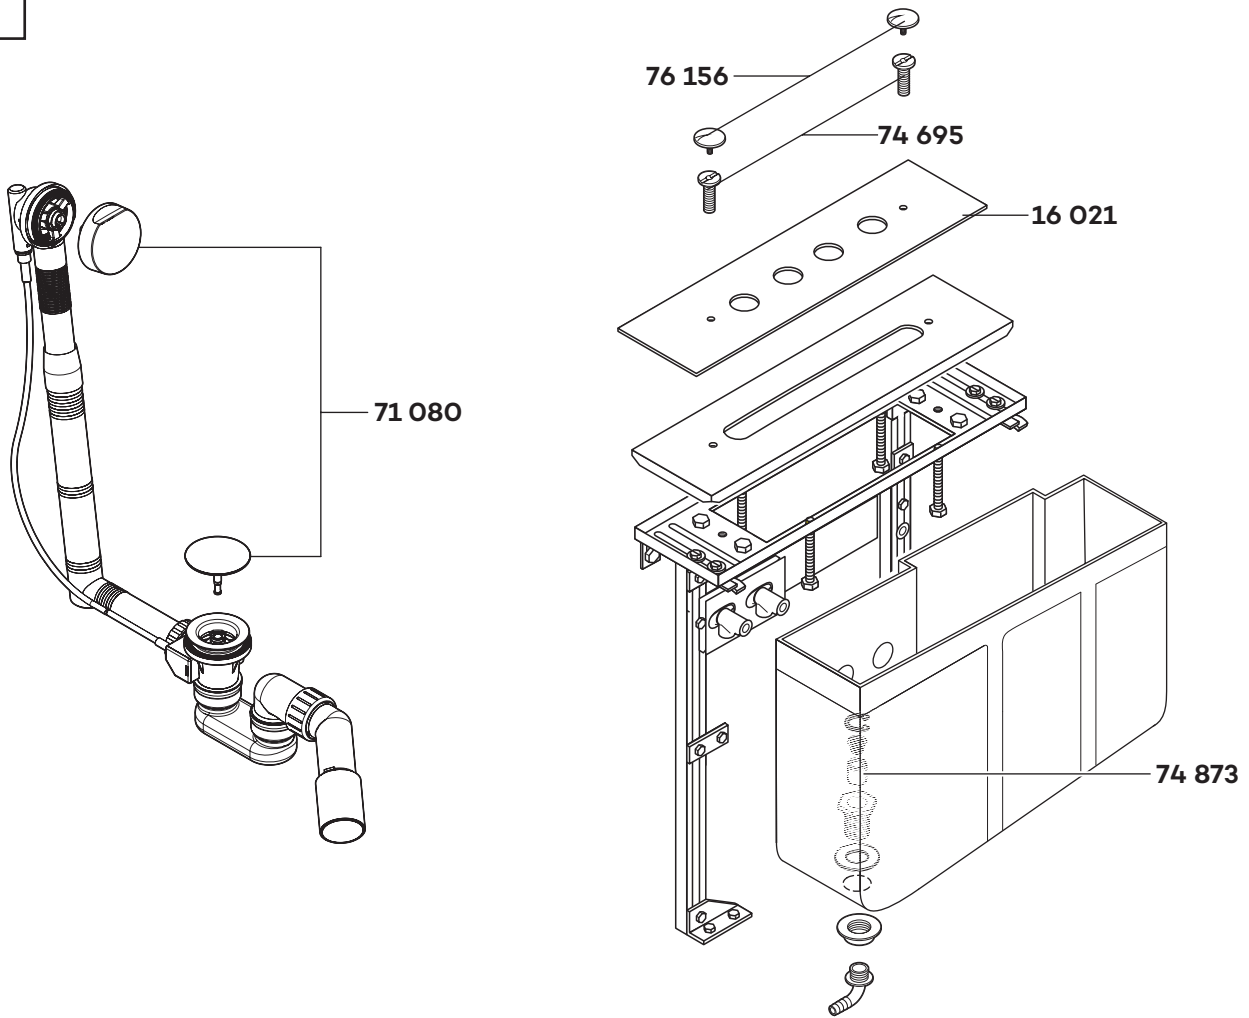

78782

A\_7878200

78782

**Wannenrand-Montageeinheit für  
4-Loch-Armaturen**

**assembling set for 4 - hole mixers**

**badrand montageset voor 4-gats  
mengkranen**

16 021 Sichtbare Montageplatte

71 080 Feinbau-Set

74 695 Schraube M 6 x 50 mm x 1/8

74 873 Rückstausicherung

76 156 Schrauben-Set

visible installation aid

trim set

screw M 6 x 50 mm x 1/8

backwater safeguarding

screw set

zichtbare montageplaat

afmontageset

schroef M 6 x 50 mm x 1/8

beveiliging tegen terugstromend  
water

set schroeven