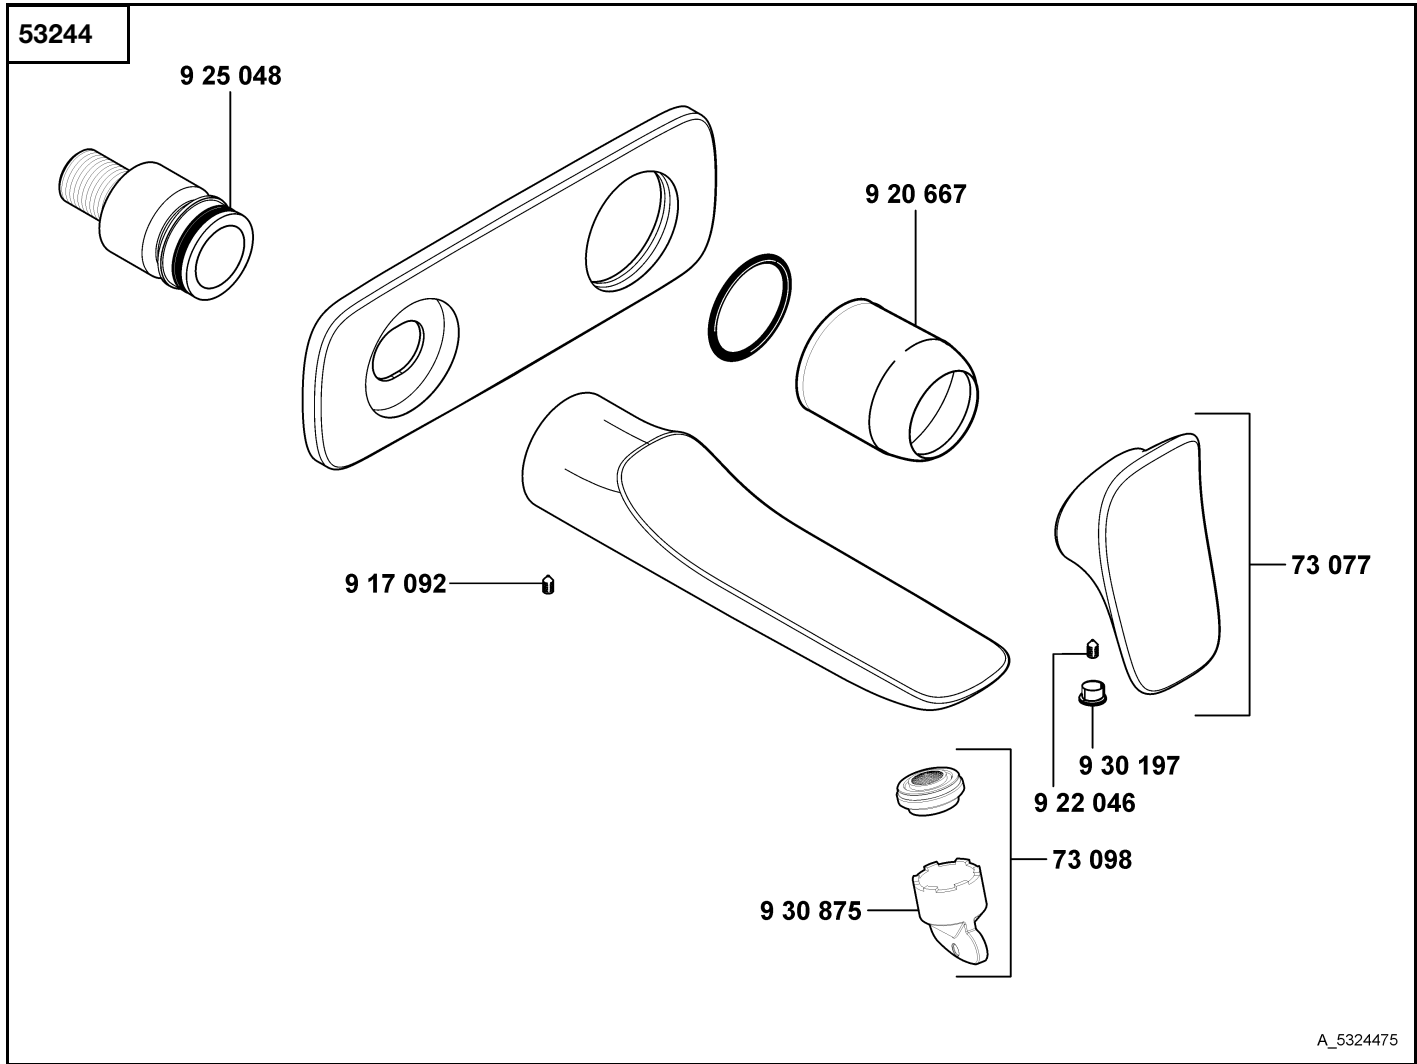

# KLUDI AMBA

A\_5324475

53244	Waschtisch-Wandarmatur DN 15	wall mounted basin mixer DN 15	wastafel wandmengkraan 1/2"
	73 077 Hebel	lever	hendel
	73 098 Cache-Strahlregler M 24 x 1 - 5 l/min	Cache jet-spray regulator M 24 x 1 - 5 l/min	Cache straalbreker M 24 x 1 - 5 l/min
	917 092 Auslaufbefestigungsschraube	fastening screw for spout	bev. schroef voor uitloop
	920 667 Hülse	sleeve	huls
	922 046 Gewindestift	threading lathe	inbus schroef
	925 048 O-Ring 28 x 2	O-Ring 28 x 2	o-ring 28 x 2
	930 197 Markierungsstopfen	red/blue insert	markeringsstop
	930 875 Schlüssel für Strahlregler	key for aerator	sleutel voor straalbreker