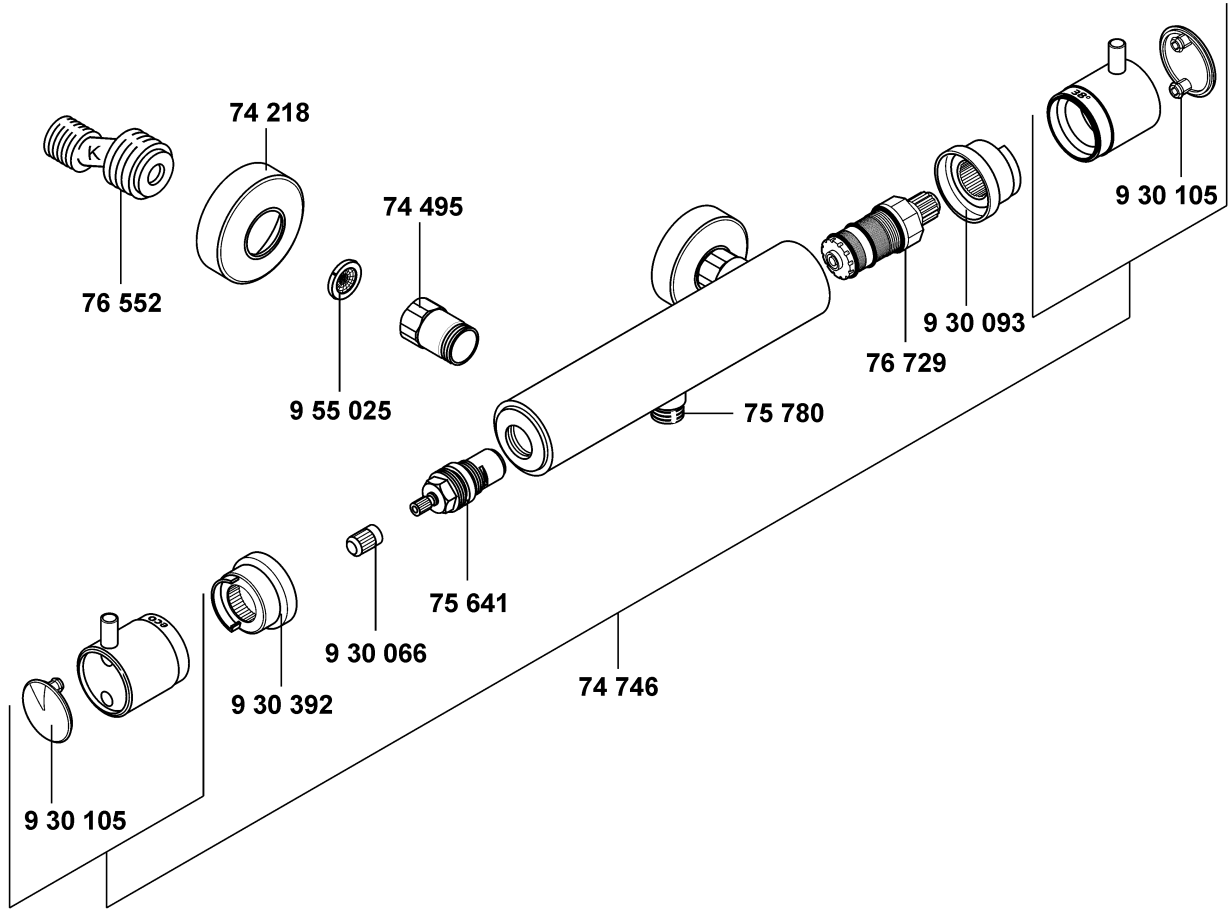

A_352033A

35203	04/09 → Thermostat-Brausearmatur DN 15	thermostat-shower mixer DN 15	thermostatische douchemengkraan 1/2"
	74 218 Rosette	wall flange	rozet
	74 495 Wandarmaturanschluss	wall-fitting connection	wandmengkraan aansluiting
	74 898 Griffset	handle set	grepenst
	75 641 Keramik-Oberteil G 1/2, 180°	ceramic headpart G 1/2, 180°	keramisch bovendeeel G 1/2, 180°
	75 780 Brauseanschlussnippel	shower nipple	douche-aansluitnippel
	76 552 S-Anschluss	S union	S-koppeling
	76 729 Temperaturregeleinheit	temperature control valve	temperatuurregeleenheid
	930 066 Riefenadapter	rilled adapter	adaptor met groef
	930 093 Justierbuchse	sleeve	blokkeringshuls
	930 392 Justierbuchse	sleeve	blokkeringshuls
	955 025 Schmutzfangsieb	dirt-catcher sieve	vuilvangzeef

KLUDI BOZZ

35203

A_3520338

35203 → 03/09 Thermostat-Brausearmatur DN 15

thermostat-shower mixer DN 15

thermostatische douchemengkraan 1/2"

74 218 Rosette
 74 495 Wandarmaturanschluss
 74 746 Griffset
 75 641 Keramik-Oberteil G 1/2, 180°
 75 780 Brauseanschlussnippel
 76 552 S-Anschluss
 76 729 Temperaturregeleinheit
 930 066 Riefenadapter
 930 093 Justierbuchse
 930 105 Abdeckkappe
 930 392 Justierbuchse
 955 025 Schmutzfangsieb

wall flange
 wall-fitting connection
 handle set
 ceramic headpart G 1/2, 180°
 shower nipple
 S union
 temperature control valve
 rilled adapter
 sleeve
 cover cap
 sleeve
 dirt-catcher sieve

rozet
 wandmengkraan aansluiting
 grepenstet
 keramisch bovendeele G 1/2, 180°
 douche-aansluitnippel
 S-koppeling
 temperatuurregeleenheid
 adaptor met groef
 blokkeringshuls
 afdekkap
 blokkeringshuls
 vuilvangzeef