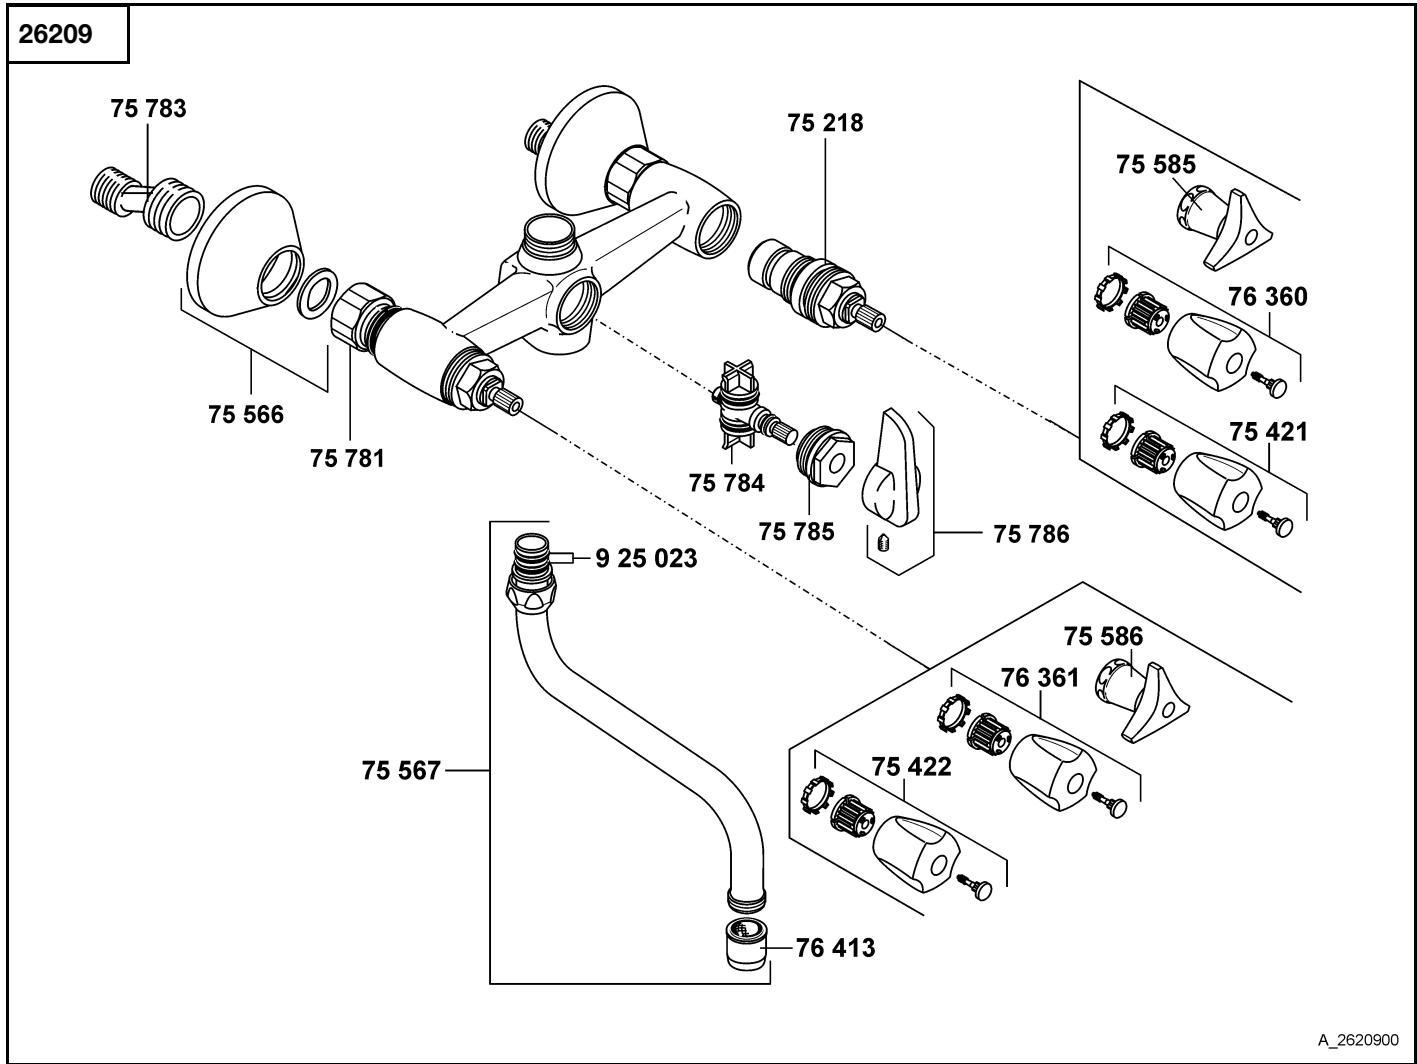

# KLUDI STANDARD

A\_2620900

26209	Wannenfüll- und Brausearmatur DN 10	bath and shower mixer DN 10	bad-/douchemengkraan 3/8"
75 218	Klassisches-Oberteil G 1/2	standard compression valve G 1/2	traditioneel bovendeel G 1/2
75 421	Griff, Metall, kalt	handle, metal, cold	greep, metaal, koud
75 422	Griff, Metall, warm	handle, metal, hot	greep, metaal, warm
75 566	Rosette	wall flange	rozet
75 567	S-Auslauf 150 mm	S-spout 150 mm	S-uitloop 150 mm
75 585	Griff, Metall, kalt	handle, metal, cold	greep, metaal, koud
75 586	Griff, Metall, warm	handle, metal, hot	greep, metaal, warm
75 781	Wandarmaturanschluss	wall-fitting connection	wandmengkraan aansluiting
75 783	S-Anschluss	S union	S-koppeling
75 784	Umstellung zu 26101/26209	diverter for 26101/26209	omstelling voor 26101/26209
75 785	Mutter	nut	moer
75 786	Umstell-Hebel	diverter lever	omstelhendel
76 360	Griff, Kunststoff, kalt	handle, plastic, cold	greep, kunststof, koud
76 361	Griff, Kunststoff, warm	handle, plastic, hot	greep, kunststof, warm
76 413	Cascade-Strahlregler M 22 x 1/A	Cascade-flow straightener M 22 x 1/A	cascade straalbreker M 22 x 1/A
925 023	O-Ring	O-ring	o-ring