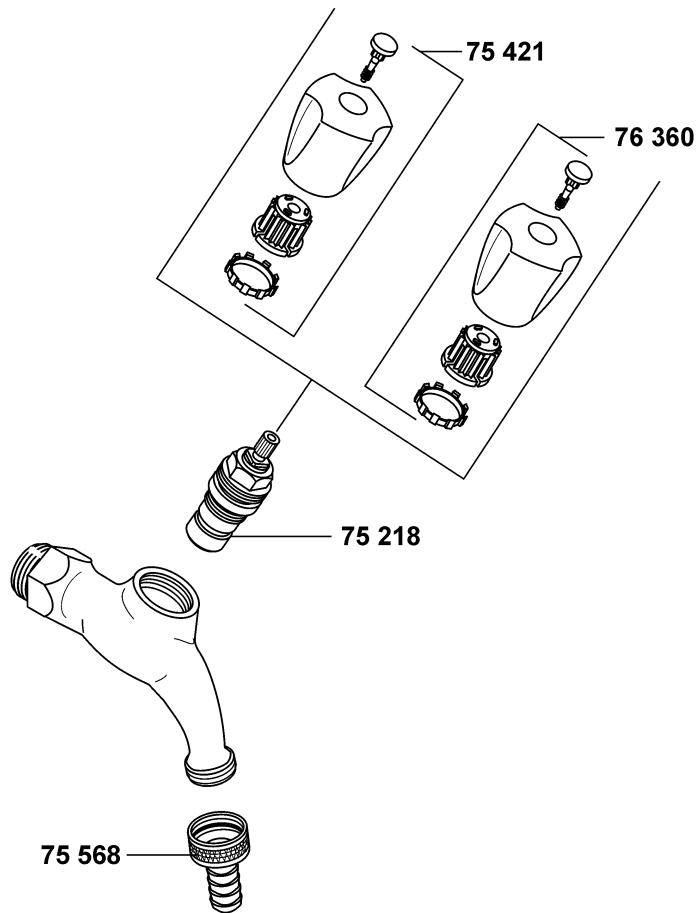

# KLUDI STANDARD

30023

A\_3002300

30023

**Auslaufventil DN 15**

75 218 Klassisches-Oberteil G 1/2  
 75 421 Griff, Metall, kalt  
 75 568 Schlauchverschraubung  
 76 360 Griff, Kunststoff, kalt

**bibcock DN 15**

standard compression valve G 1/2  
 handle, metal, cold  
 hose union  
 handle, plastic, cold

**tapkraan 1/2"**

traditioneel bovendeel G 1/2  
 greep, metaal, koud  
 slangdoorvoer  
 greep, kunststof, koud