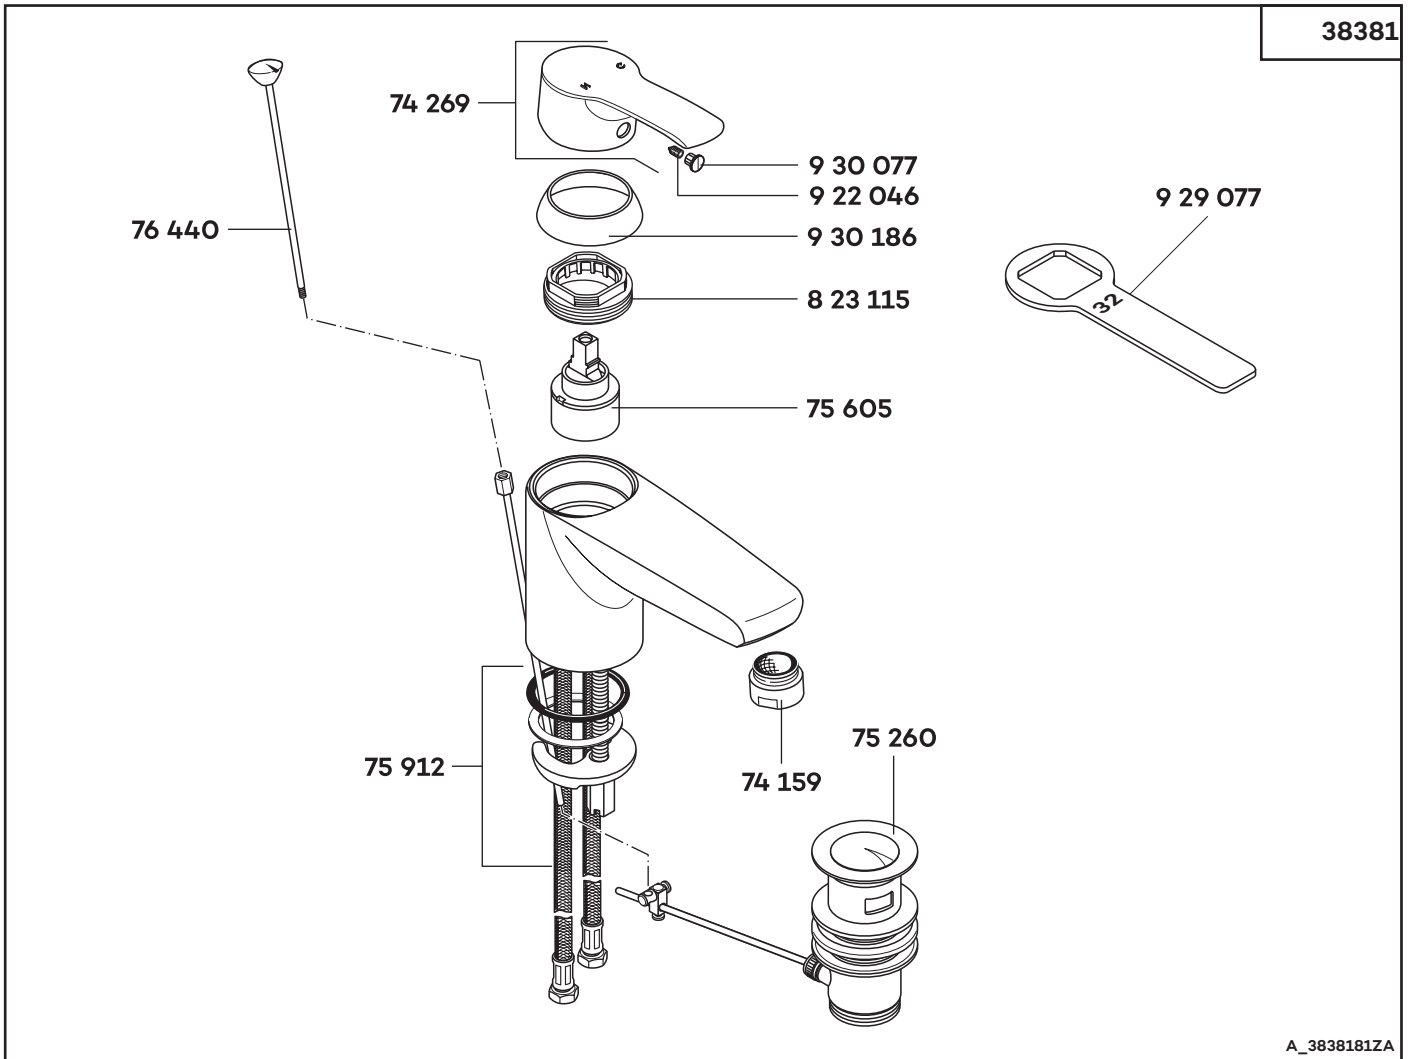

38381

A_3838181ZA

38381	Waschtisch-Einhandmischer DN 15	single lever basin mixer DN 15	ééngreeps wastafelmengkraan 1/2"
74 159	Strahlregler M24x1-Z-HC	flow straightener M24x1-Z-HC	straalbreker M24x1-Z-HC
74 269	Hebel, KLUDI MARIS	lever for KLUDI MARIS	hendel, KLUDI MARIS
75 260	Ablaufgarnitur	pop up waste	afvoergarnituur
75 605	Kartusche	cartridge	cartouche
75 912	Befestigungssatz	assembling set	bevestigingsset
76 440	Zugstange geteilt	lift rod, separated	trekstang, gedeeld
823 115	Spannschraube	screw	spanschroef
922 046	Gewindestift	threading lathe	inbus schroef
929 077	Armaturenschlüssel	fastening tool	sleutel
930 077	Markierungsstopfen	red/blue insert	markeringsstop
930 186	Abdeckkappe	cover cap	afdekkap