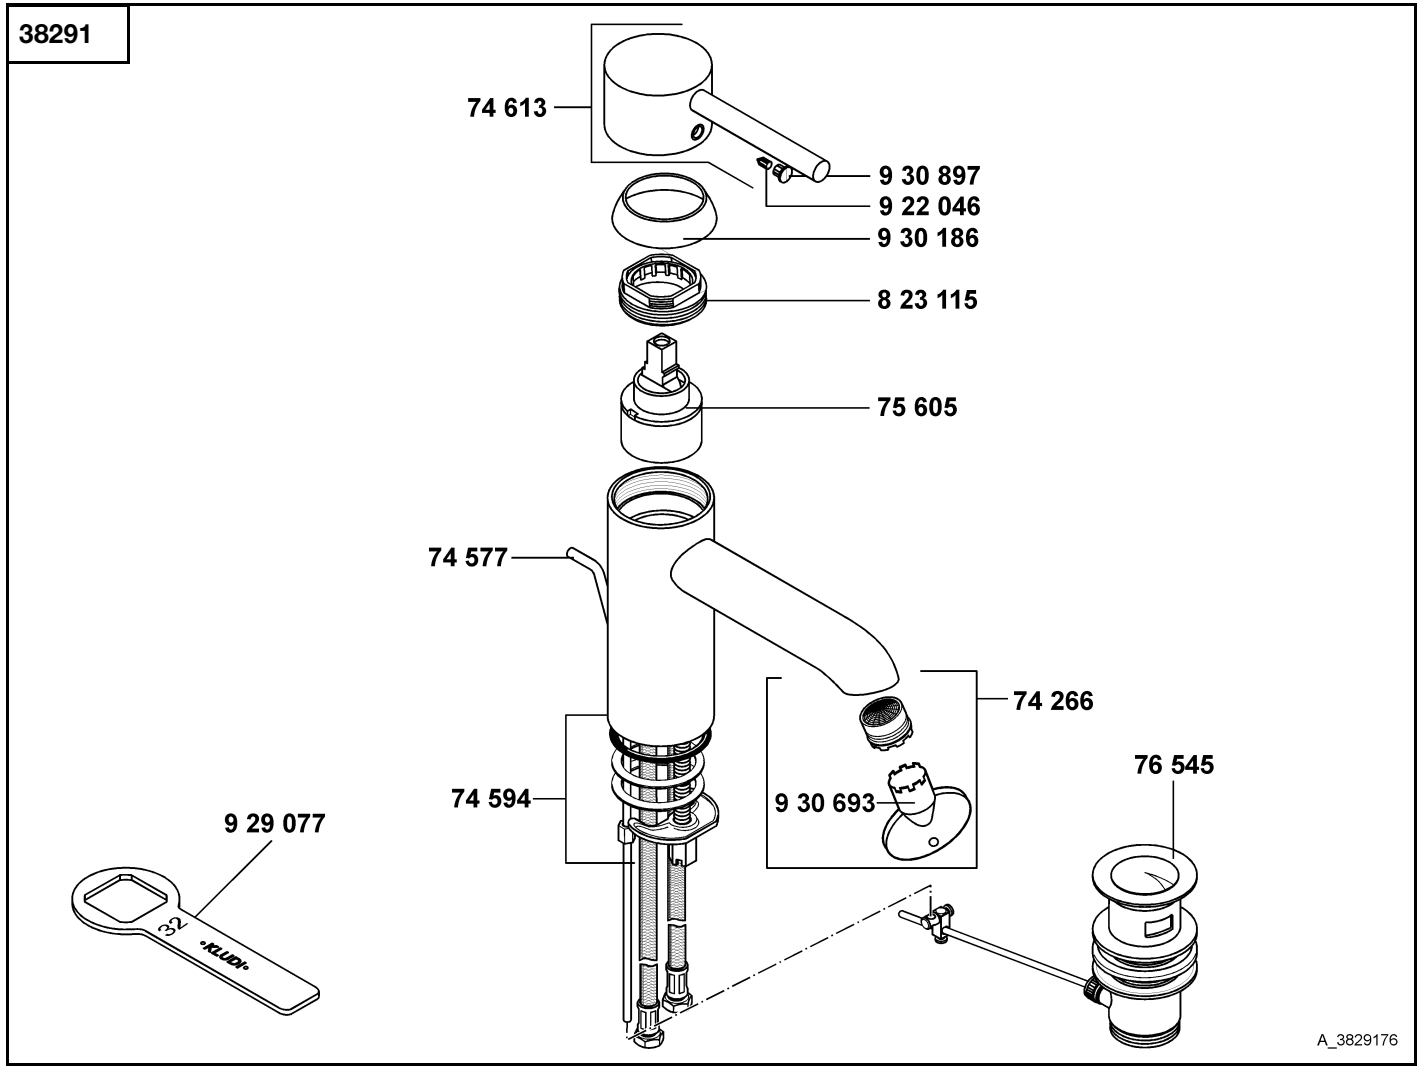

# KLUDI BOZZ

A\_3829176

38291	Waschtisch-Einhandmischer DN 10	single lever basin mixer DN 10	ééngreeps wastafelmengkraan 3/8"
	74 266 PCA Cache-Luftsprudler M 16,5 x 1	PCA Cache aerator M 16,5 x 1	PCA Cache-perlator M 16,5 x 1
	74 577 Zugstange	lift rod	trekstang
	74 594 Befestigungssatz	assembling set	bevestigingsset
	74 613 Hebel, KLUDI BOZZ	lever, KLUDI BOZZ	hendel, KLUDI BOZZ
	75 605 Kartusche	cartridge	cartouche
	76 545 Ablaufgarnitur	pop up waste	afvoergarnituur
	823 115 Spanschraube	screw	spanschroef
	922 046 Gewindestift	threading lathe	inbus schroef
	929 077 Armaturenschlüssel	fastening tool	sleutel
	930 186 Abdeckkappe	cover cap	afdekkap
	930 693 Schlüssel für Strahlregler	key for aerator	sleutel voor straalbreker
	930 897 Markierungsstopfen	red/blue insert	markeringsstop