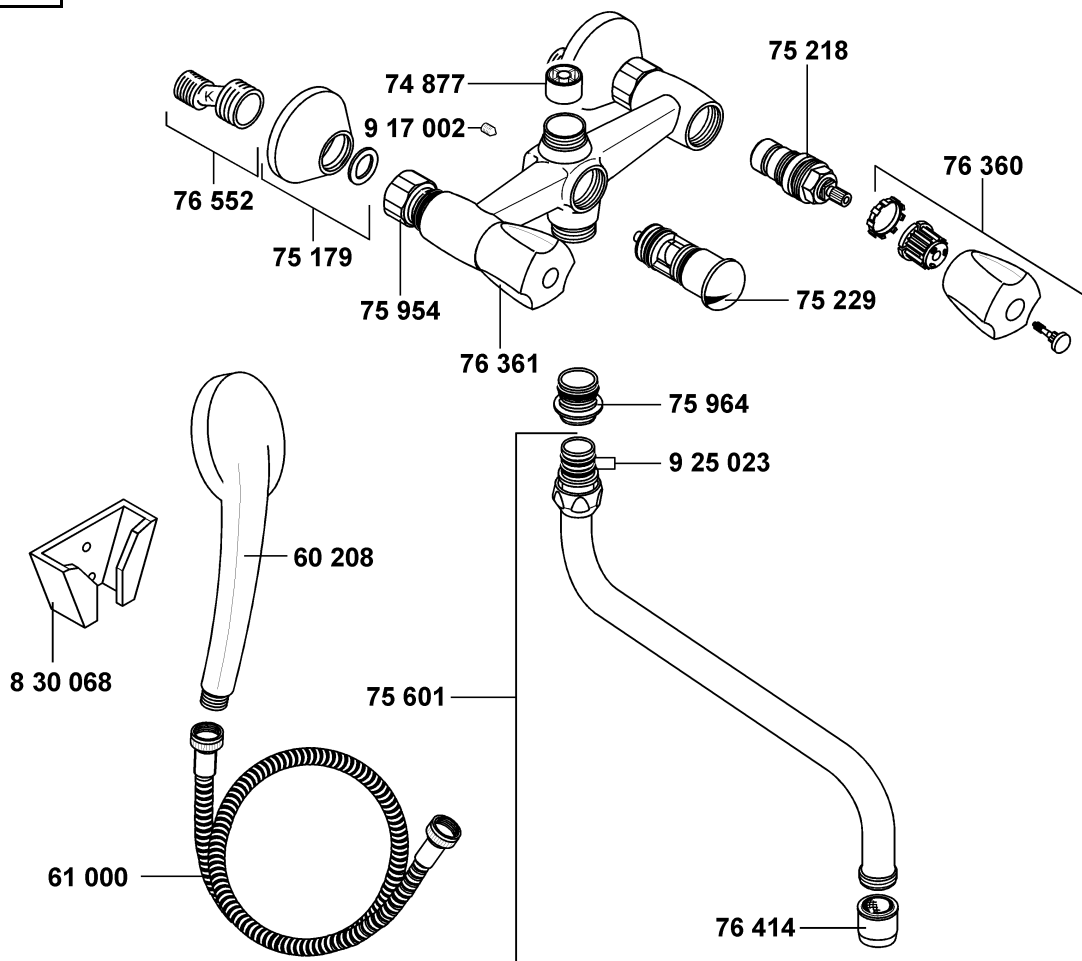

KLUDI STANDARD

25123

A_2512315

25123

Wannenfüll- und Brausearmatur DN 15

bath and shower mixer DN 15

bad-/douchemengkraan 1/2"

60 208 Tele-Handbrause DN 15
 61 000 Kunststoff-Brauseschlauch
 74 877 Rückflussverhinderer
 75 179 Rosette
 75 218 Klassisches-Oberteil G 1/2
 75 229 autom. Umstellung AP-Armaturen
 75 601 S-Auslauf 300 mm
 75 954 Wandarmaturanschluss
 75 964 Anschlussnippel
 76 360 Griff, Kunststoff, kalt
 76 361 Griff, Kunststoff, warm
 76 414 Cascade-Strahlregler M 22 x 1/B
 76 552 S-Anschluss
 830 068 Wandhalter
 917 002 Auslaufbefestigungsschraube
 925 023 O-Ring

Tele-handshower DN 15
 plastic shower hose
 back flow preventer (check valve)
 wall flange
 standard compression valve G 1/2
 automatic diverter, wall mounted
 S-spout 300 mm
 wall-fitting connection
 connecting nipple
 handle, plastic, cold
 handle, plastic, hot
 Cascade-flow straightener M 22 x 1/B
 S union
 wall hook
 fastening screw for spout
 O-ring

Tele handdouche 1/2"
 kunststof doucheslang
 terugslagklep
 rozet
 traditioneel bovendeel G 1/2
 autom. omstelling voor opb.mengkranen
 S-uitloop 300 mm
 wandmengkraan aansluiting
 aansluitnippel
 greep, kunststof, koud
 greep, kunststof, warm
 cascade straalbreker M 22 x 1/B
 S-koppeling
 wandhouder
 bev. schroef voor uitloop
 o-ring