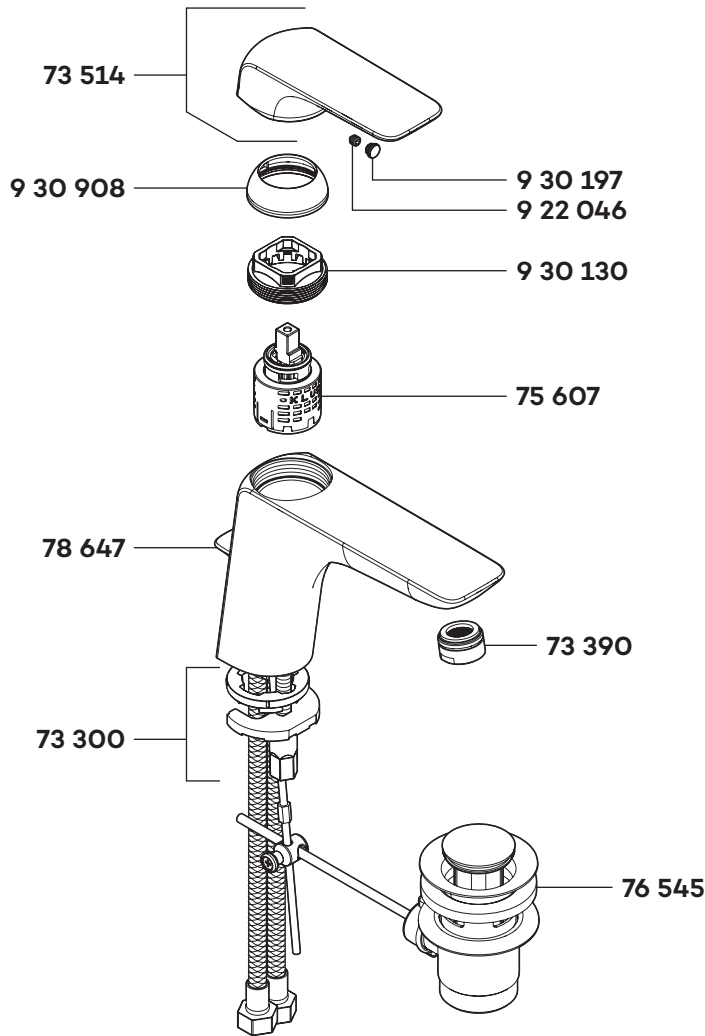

KLUDI AMEO

41023

A_4102375

41023

**Waschtisch-Einhandmischer XL
DN 15**

single lever basin mixer XL DN 15

**ééngreeps wastafelmengkraan ND
3/8"**

73 300 Befestigungssatz
73 390 s-pointer Luftsprudler M 24 x 1
73 514 Hebel AMEO
75 607 Steuereinheit
76 545 Ablaufgarnitur
78 647 Zugstange
922 046 Gewindestift
930 130 Spanschraube
930 197 Markierungsstopfen
930 908 Abdeckkappe

assembling set
s-pointer aerator M 24 x 1
lever for AMEO
control units
pop up waste
lift rod
threading lathe
screw
red/blue insert
cover cap

bevestigingsset
s-pointer perlator M 24 x 1
greep voor AMEO
besturingseenheid
afvoergarnituur
trekstang
inbus schroef
spanschroef
markierungsstop
afdekkap