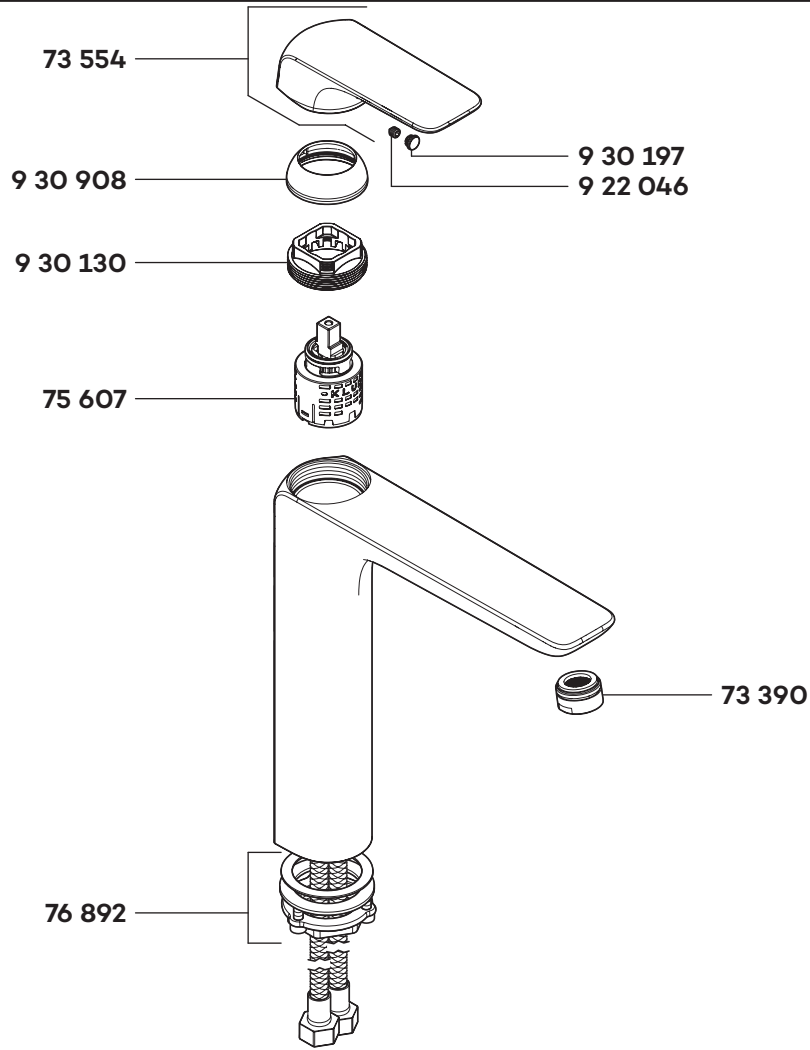

KLUDI AMEO

41296

A_4129675

41296	Waschtisch-Einhandmischer DN 15	single lever basin mixer DN 15	ééngreeps wastafelmengkraan 1/2"
73 390	s-pointer Luftsprudler M 24 x 1	s-pointer aerator M 24 x 1	s-pointer perlator M 24 x 1
73 554	Hebel AMEO	lever for AMEO	greep voor AMEO
75 607	Steuereinheit	control units	besturingseenheid
76 892	Befestigungssatz	assembling set	bevestigingsset
922 046	Gewindestift	threading lathe	inbus schroef
930 130	Spanschraube	screw	spanschroef
930 197	Markierungsstopfen	red/blue insert	markeringsstop
930 908	Abdeckkappe	cover cap	afdekkap