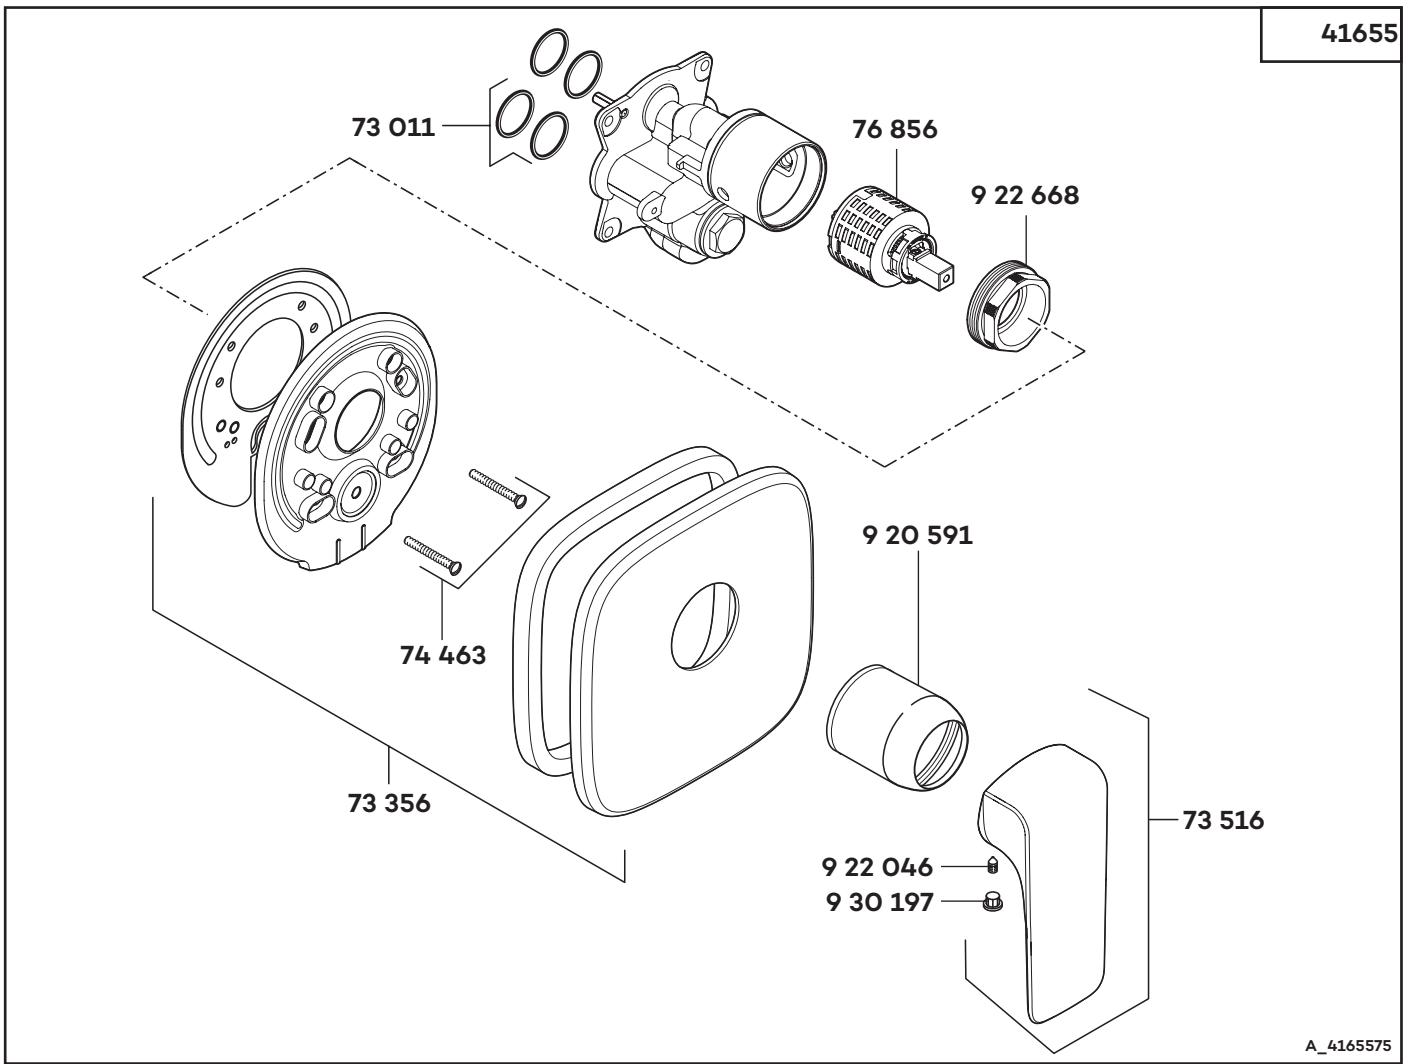

41655

A_4165575

41655	Unterputz-Brause-Einhandmischer	concealed shower mixer	ééngreeps inbouw douchemengkraan
73 011	Dichtungssatz	sealing set	set dichtingen
73 356	UP-Rosette	concealed-wall flange	inbouw rozet
73 516	Hebel	lever	hendel
74 463	Schraube	screw	schroef
76 856	Kartusche	cartridge	cartouche
920 591	Abdeckhülse	cover case	afdekhuls
922 046	Gewindestift	threading lathe	inbus schroef
922 668	Spanschraube	screw	spanschroef
930 197	Markierungsstopfen	red/blue insert	markeringsstop